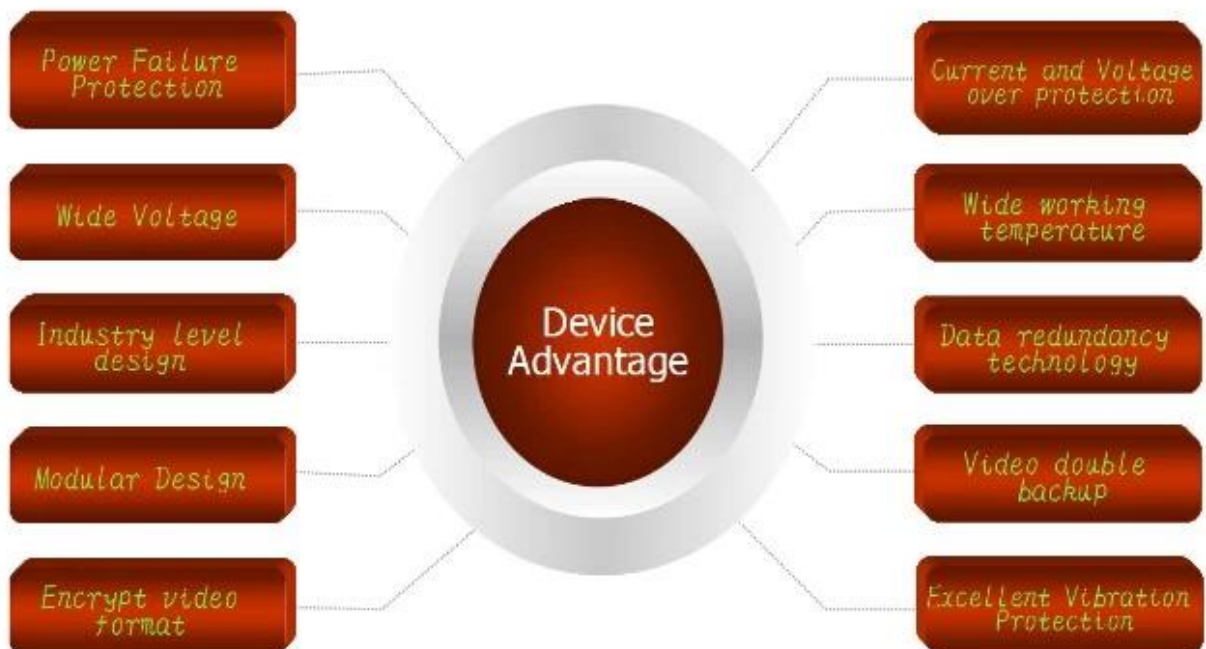

IO Cables

Remote Control

3G Antenna

WiFi Antenna

CD (Manual & Software Inside)

7000 HDD Mobile DVR

Product Introduction

Device Series

Product Advantage

+
+

+

视频监听

卫星定位

系统调试

用户登录
 用户名: RCMTEST
 密码: [password field]
 服务器: 113.108.120.47
 记住密码 自动登录
 登录 退出

监听对讲