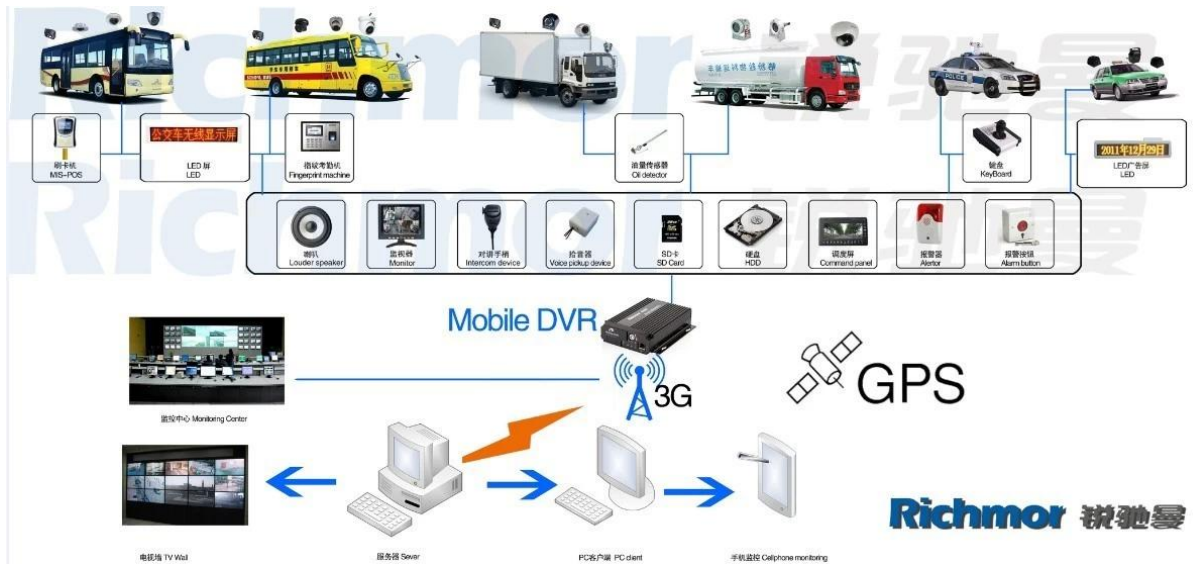

4路 H. 264 3G SD 录像机, 内置 GPS 模块

型号: RCM-MDR501Wdg

特点:

1. 4 路 SD 录像
2. 内置 3G/GPS 模块
3. 内置 PTZ 镜头
4. 支持 real-time 传输
5. 支持 SD 录像
6. 支持 SD 录像
7. 支持 SD 录像 recovery
8. 支持 SD 录像, 支持

规格:

SD	Mobile DVR	4ch SDI (SD)
OS	linux	
Format	MP4, H.264	
Resolution	1080P	
Frame Rate	25/30 frames/Sec	
Bit Rate	100/120 Kbps	
Video Input	4ch SDI 1.0Vp, 75Ω & W 1080P	
Video Output	1ch PAL/NTSC 1.0Vp-p, 75Ω, 1080P	
Audio Input	1ch 4ch	
Audio Output	PAL:25frames/Sec;NTSC:30frames/Sec	
Audio Format	PAL:100 Kbps;NTSC:120 Kbps	
Power Supply	500mA	
Power Consumption	1W (4ch)	
Signal-to-Noise Ratio	1.0-2.2V	
Dynamic Range	≤-30 db	
Audio Format	adpcm	
Video Channels	4ch	
Audio Channels	2ch	
Network	3G	WCDMA CDMA2000
GPS	gps	GPS
Power	DC8-36V 5% ≤10W	
Temperature	-20°C + 85°C ≤80%	
Dimensions	170 (L) * 141(W) *41(H) mm	
Weight	0.07kg	

☐☐☐ CMS ☐☐☐☐☐☐☐:

☐ ☐☐☐ real-time ☐☐

☐ IOS & Android OS ☐☐☐☐

☐☐☐☐ DVR ☐☐

Richmor

OEM & ODM Service

Brasil World Cup Supplier

Inner Training after study from Alibaba in July