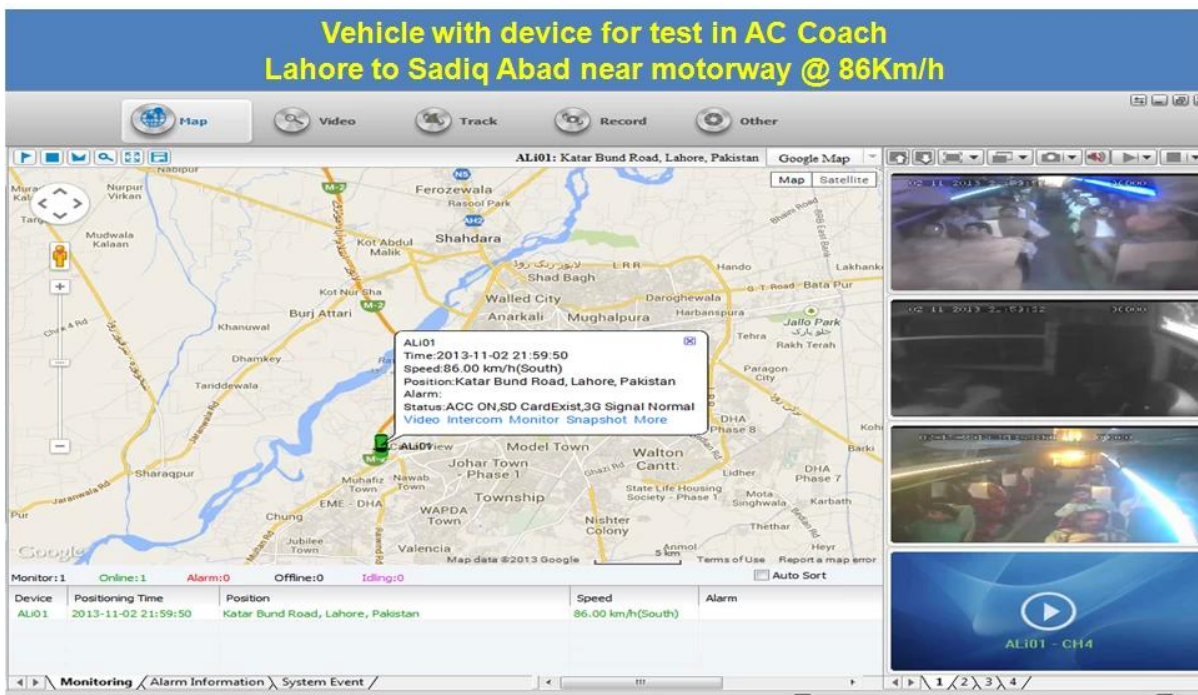

Power	Power Consumption	500 mW (max) @ 1.0V	
	Power Consumption	1 (max) @ 1.0V (4) (max)	
	Power Consumption	1.0-2.2V	
	Power Consumption	≤-30dB	
	Power Consumption	ADPCM	
	Battery	Battery Capacity	4 (max) @ 1.0V
Battery Capacity		2 (max) @ 1.0V	
Battery Capacity		3 (max) @ 1.0V	
GPS	GPS	GPS	
	GPS	GPS	
	GPS	GPS	
Dimensions	Dimensions	138 (L) * 112 (W) * 36 (H) mm	
	Dimensions	360G	
	Dimensions	360G	

CMS

Monitoring / Alarm Information / System Event /