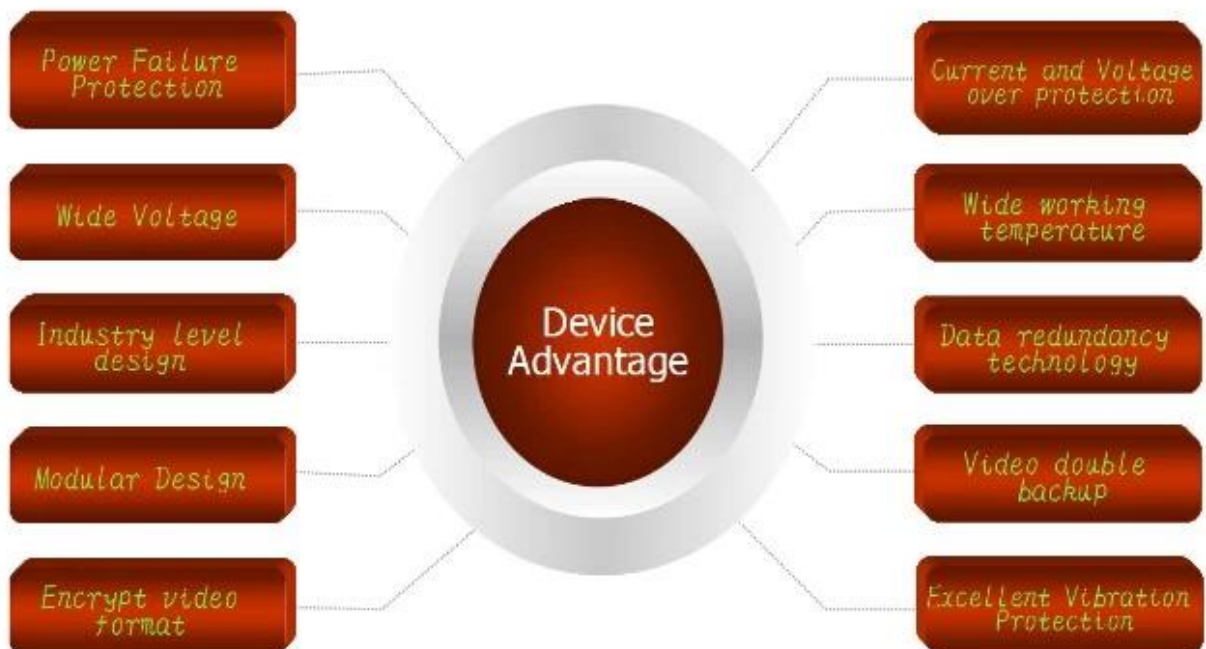

عرض المنتج:

AV Input & Output Cables

Power Cable

IO Cables

Remote Control

3G Antenna

WiFi Antenna

CD (Manual & Software Inside)

7000 HDD Mobile DVR

Product Introduction

Device Series

Product Advantage

الرسم البياني واجهة المستخدم العميل

移动视频监控平台

欢迎登录:RCMTEST 系统 实时预览 电子地图 回放管理 信息管理 系统设置

终端列表 轮询列表 我的地图