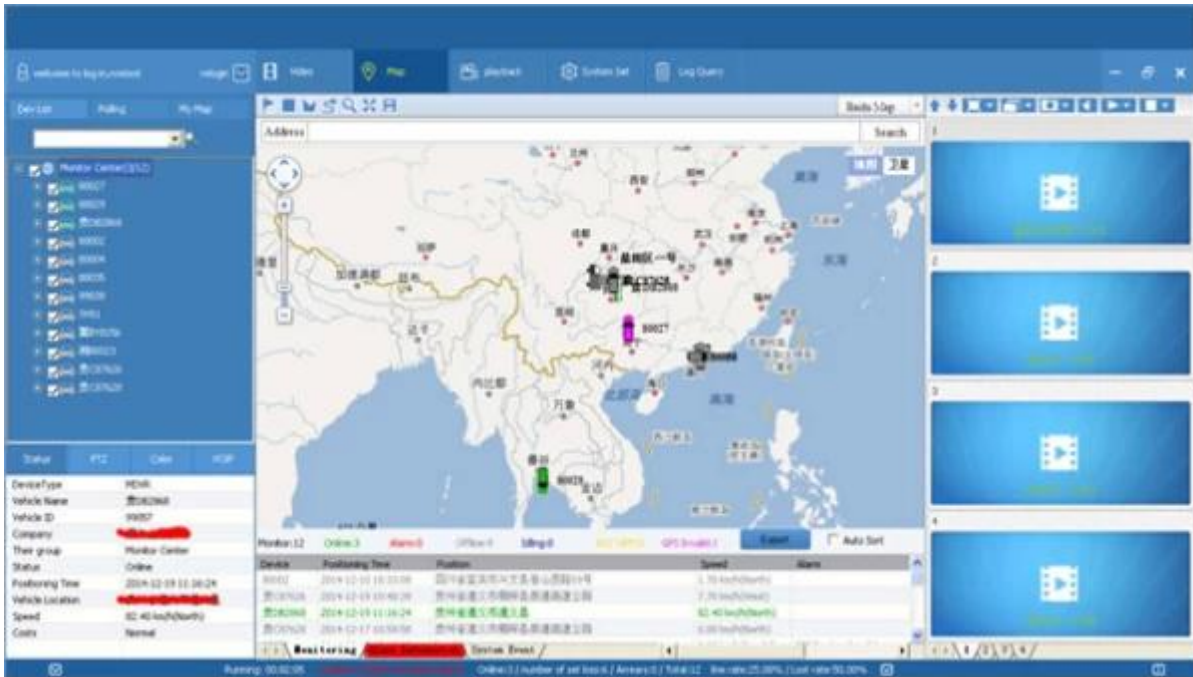

يكون كل شيء في كف يدك

فون، الروبوت، نظام آي باد Support-- رصد في الوقت الحقيقي عبر الهاتف المحمول منصة المراقبة بلاياك