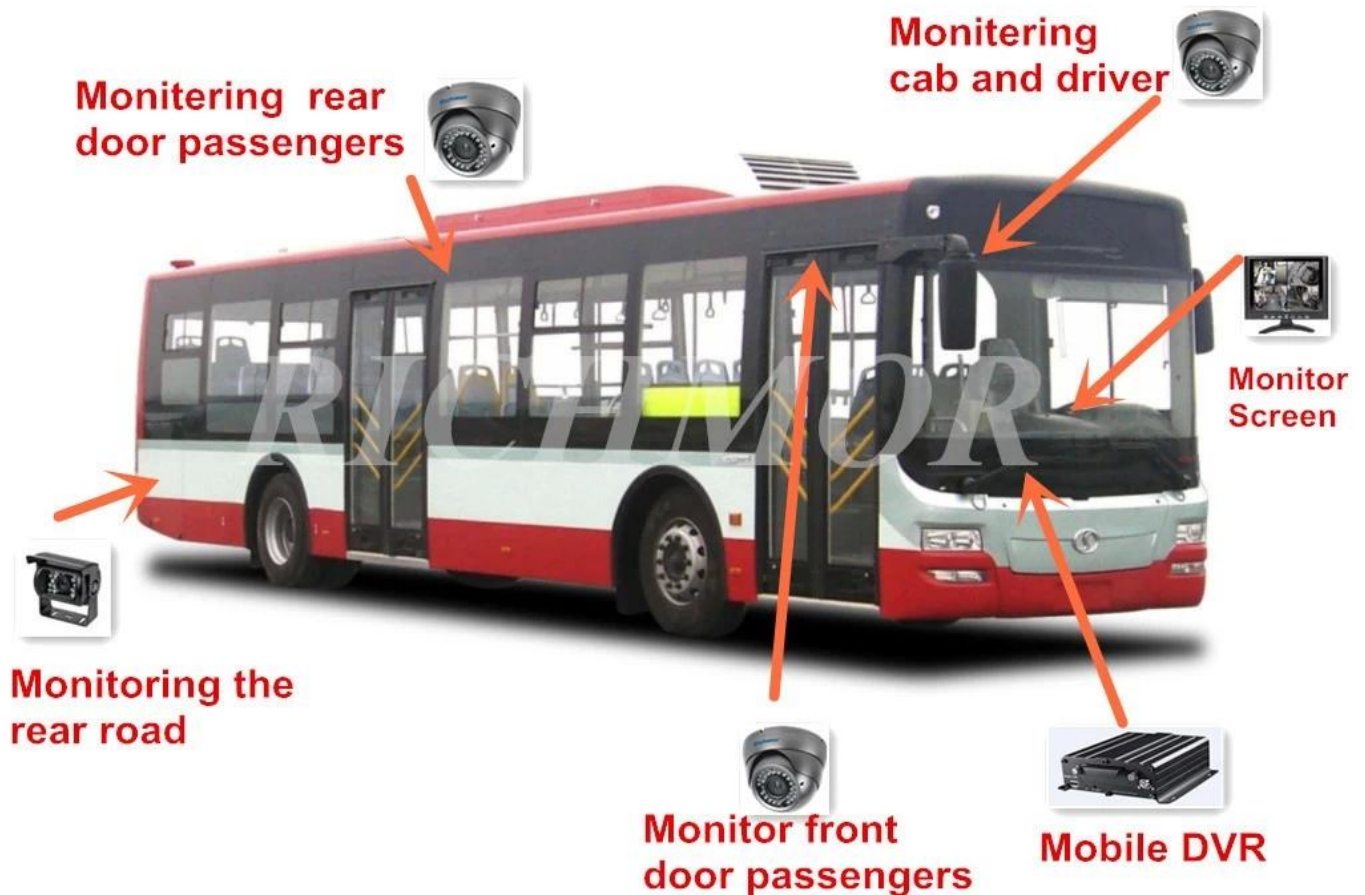

Professional Mobile DVR Solution for Bus