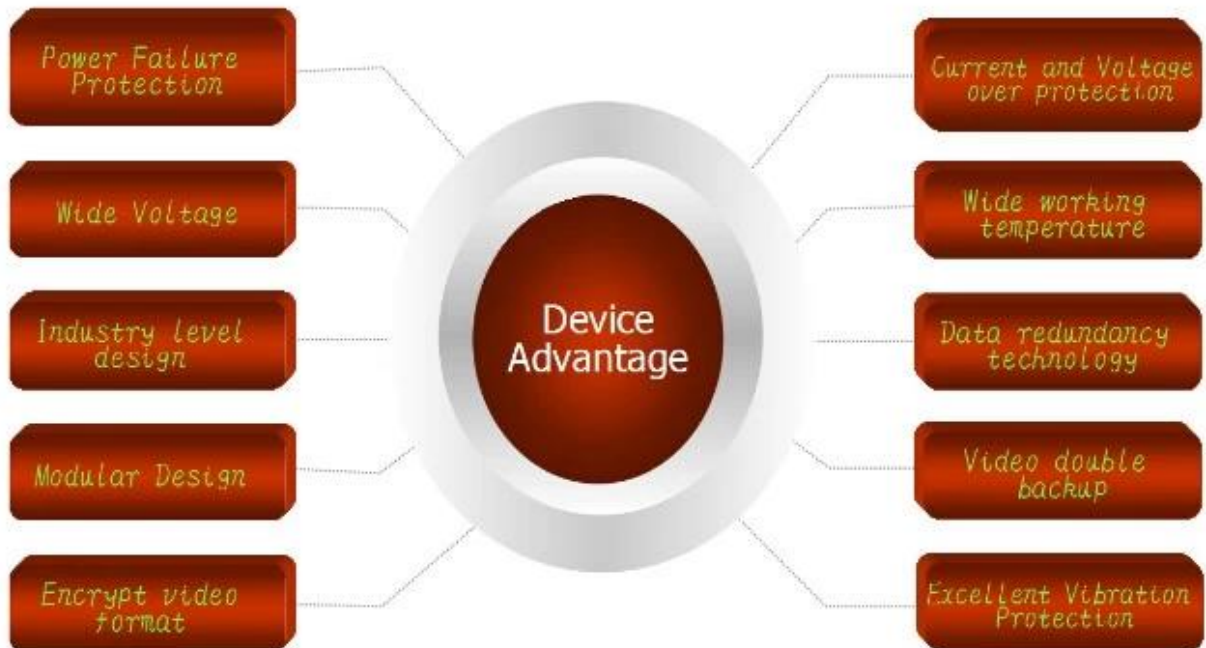

عرض المنتج:

AV Input & Output Cables

Power Cable

IO Cables

Remote Control

3G Antenna

WiFi Antenna

CD (Manual & Software Inside)

7000 HDD Mobile DVR

Product Introduction

Device Series

Product Advantage

واجهه الرسم البياني للمستخدم العميل

移动视频监控平台

欢迎登录:RCMTEST 系统 实时预览 电子地图 回放管理 信息管理 系统设置

终端列表 轮询列表 我的地图