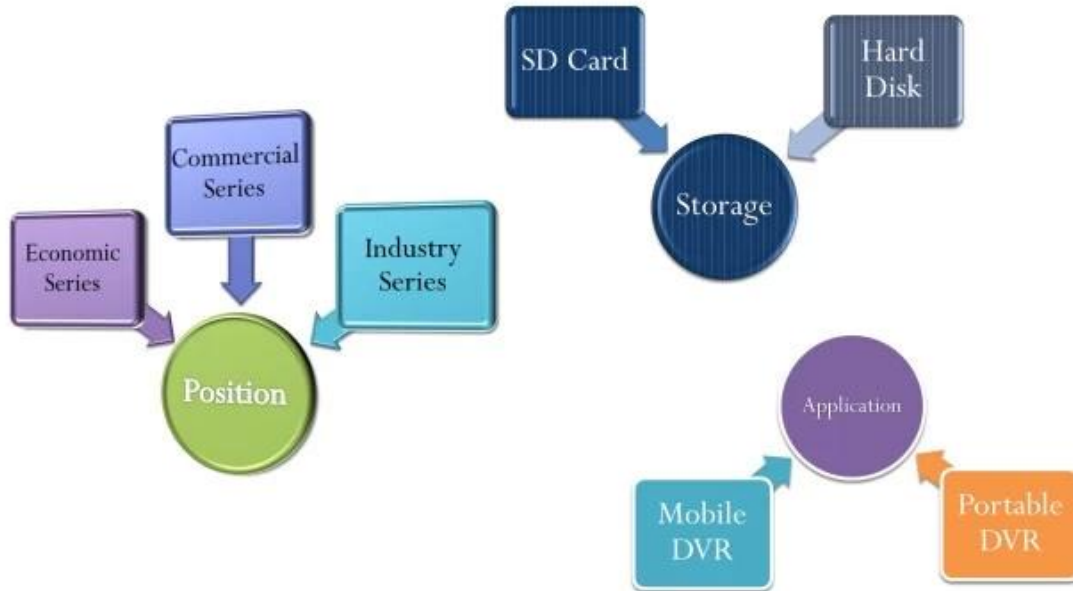

عرض المنتج:

AV Input & Output Cables

Power Cable

IO Cables

Remote Control

3G Antenna

WiFi Antenna

CD (Manual & Software Inside)

7000 HDD Mobile DVR

Product Introduction

Device Series

Product Advantage

واجهه الرسم البياني للمستخدم العميل

移动视频监控平台

欢迎登录:RCMTEST 系统 实时预览 电子地图 回放管理 信息管理 系统设置

终端列表 轮询列表 我的地图