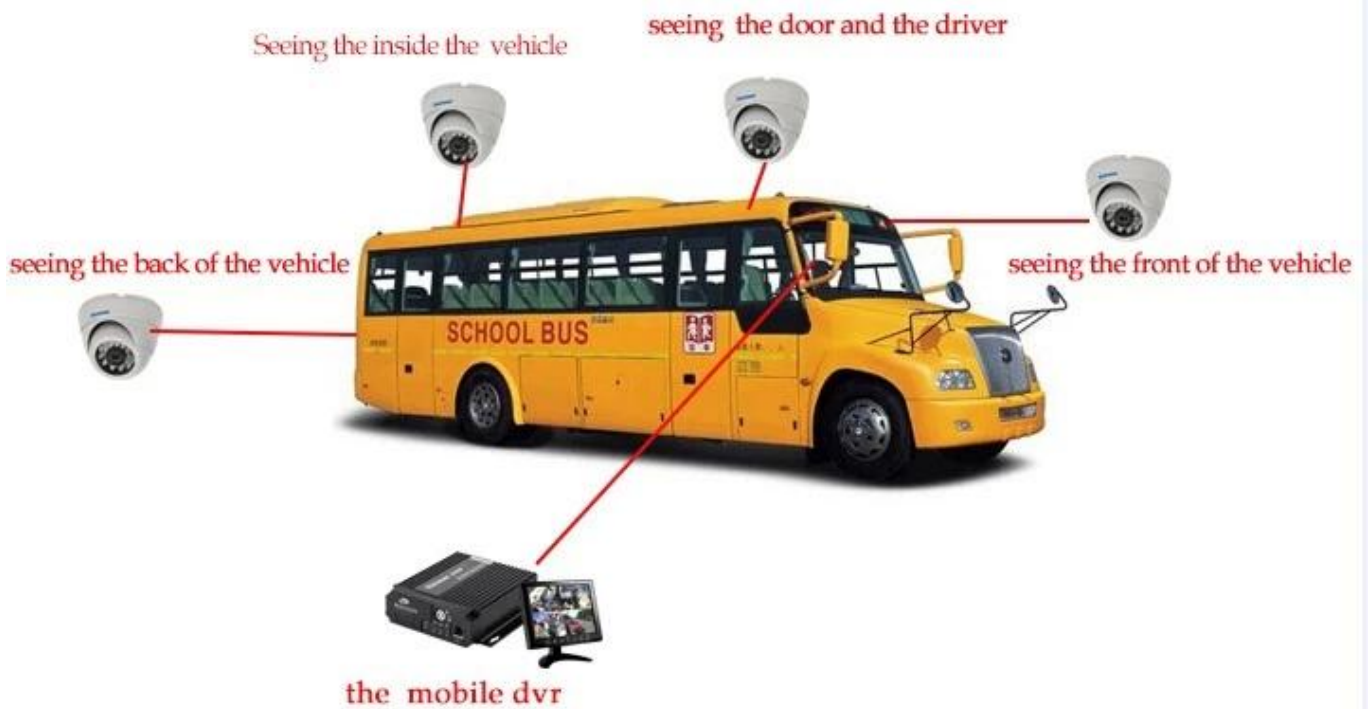

ريتشمور المراقبة واجهه المستخدم الرسومي

The main menu includes: Search, System setup, Rec setup, Network setup, Alarm setup, Peripheral setup, System Tools, System Information, as below:

عبر الإنترنت واجهه البرامج

3 موبایل دفر المدرسة الحل حافله 4g وروروت مشاهده المراقبة

The Professional Mobile DVR Solution For Truck

Professional Mobile DVR Solution for Bus

تطبيق

تستخدم علي نطاق واسع في سيارة الركاب والحافلات وسيارات الاجره والحافلات المدرسية والشاحنات والمركبات الخطرة والسيارات الشخصية والسفن وما إلى ذلك.