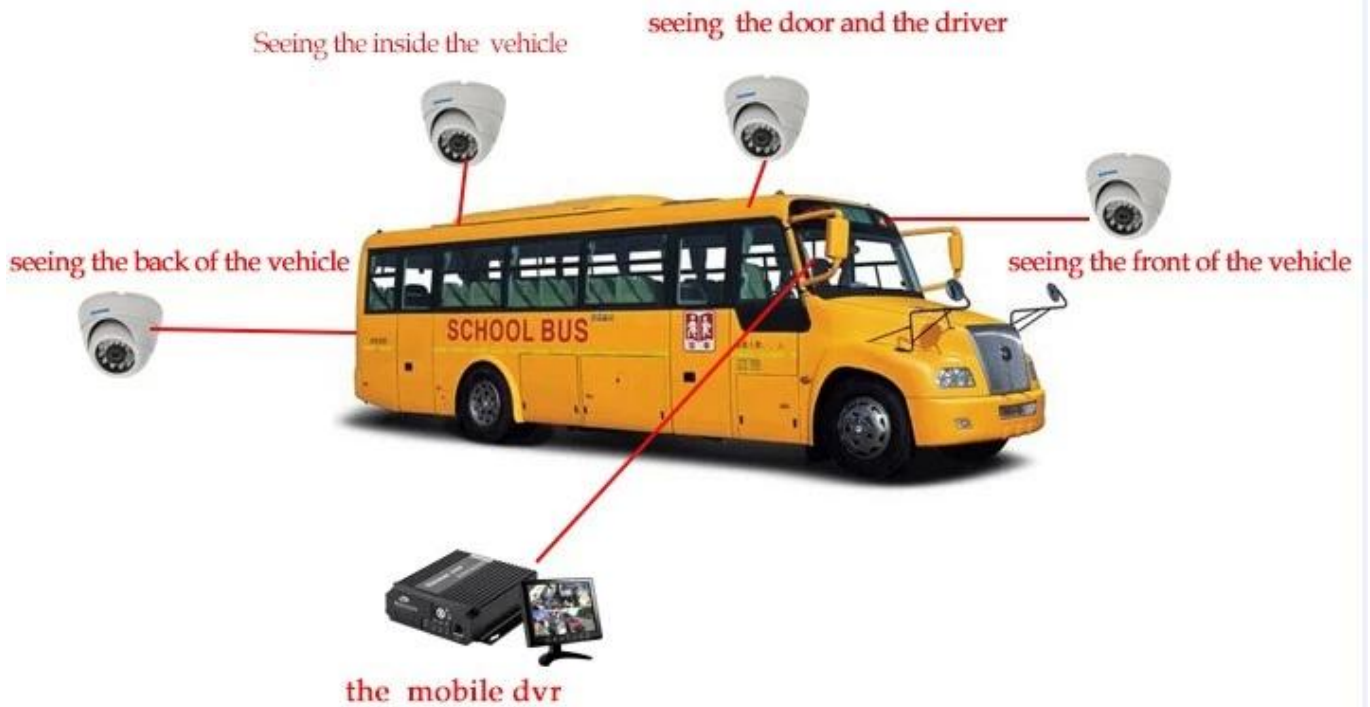

ريتشمور المراقبة واجهه المستخدم الرسوميه

The main menu includes: Search, System setup, Rec setup, Network setup, Alarm setup, Peripheral setup, System Tools, System Information, as below:

عبر الإنترنت واجهه البرامج

3 موبایل دفر المدرسة الحل حافله 4g و روروت مشاهده المراقبة

The Professional Mobile DVR Solution For Truck

Professional Mobile DVR Solution for Bus

تطبيق

تستخدم علي نطاق واسع في سيارة الركاب والحافلات وسيارات الاجره والحافلات المدرسية والشاحنات والمركبات الخطرة والسيارات الشخصية والسفن وما إلى ذلك.