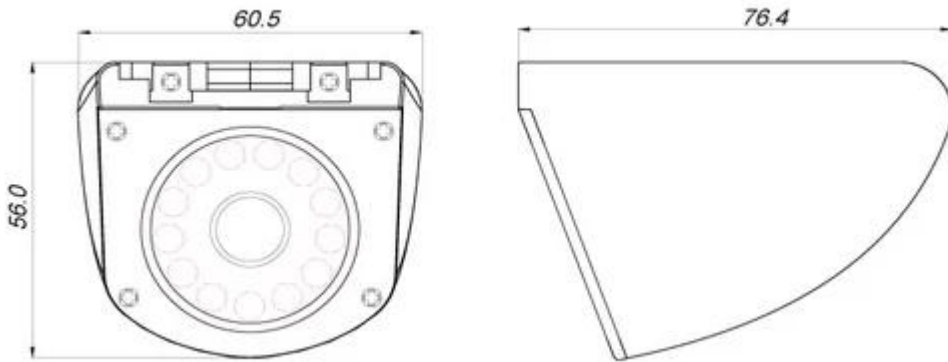

Richmor IP67 1/3" CCD 攝影機特點：

1. 攝影機 鏡頭 為 1/3" CCD 攝影機 鏡頭 攝影機--攝影機。
2. 攝影機 攝影機 為 攝影機。
- 3-攝影機 攝影機 攝影機
4. 攝影機 攝影機 攝影機 攝影機 攝影機 攝影機 攝影機 攝影機。
5. IP67 攝影機

Richmor IP67 1/3" CCD 攝影機規格：

攝影機	攝影機
攝影機	1/3" CCD 攝影機
攝影機 攝影機	PAL/NTSC
攝影機	420 tvrip/480/600 攝影機 攝影機
攝影機	0 攝影機 f1.2 (LED 攝影機 攝影機)
攝影機 攝影機 攝影機	25fps 攝影機 2:1 攝影機
攝影機	攝影機
攝影機 攝影機 攝影機	8, 50 攝影機