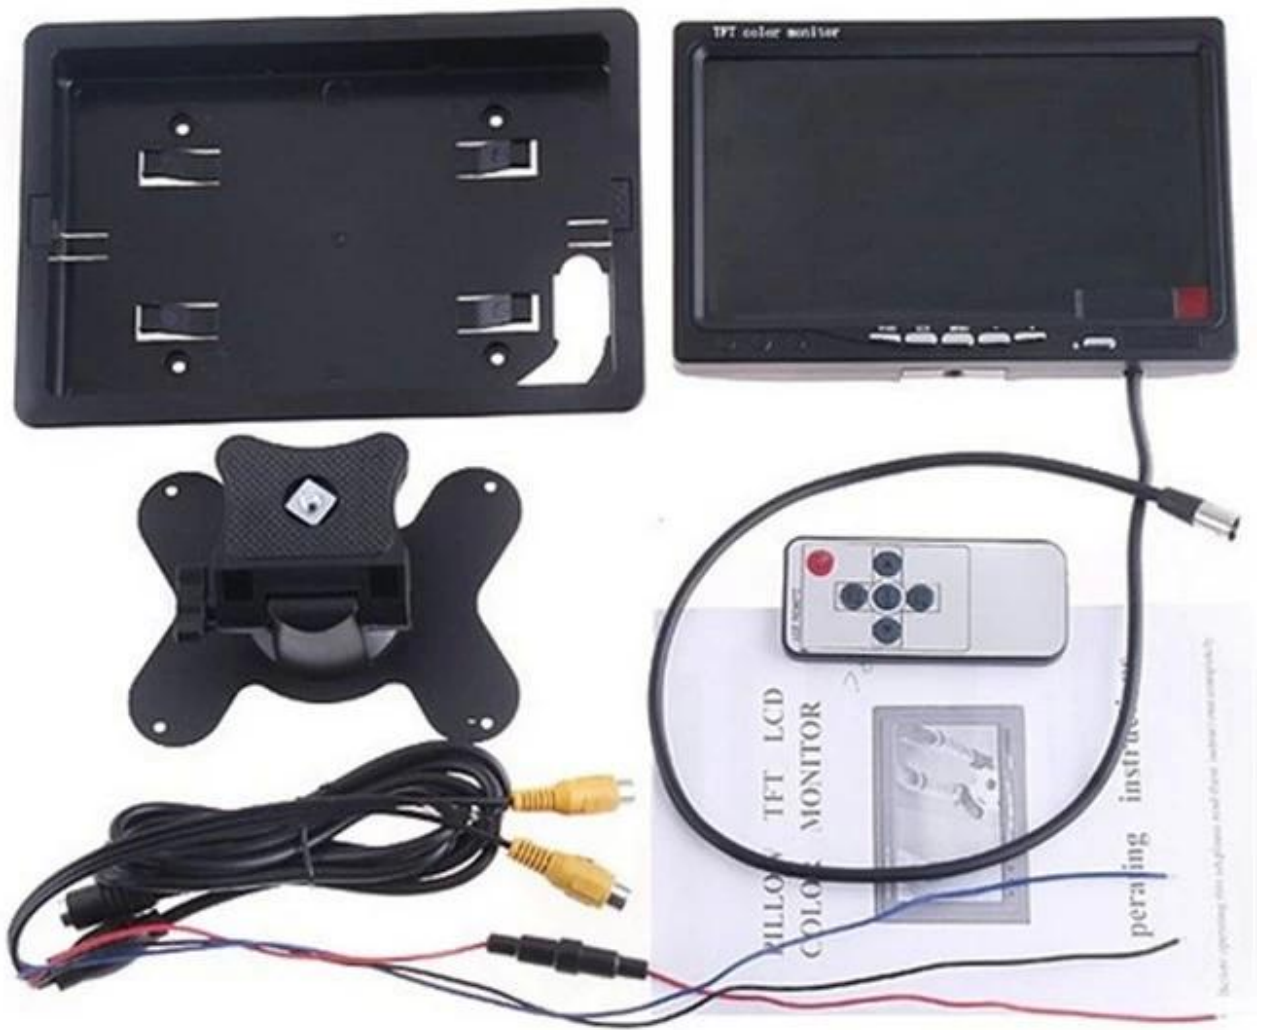

رصد لأمن المركبات مع موبايل دفر hd 1080p شاشة

للسيارات حرف lcd شاشة

1. شاشة lcd tft 16:9 : شاشة
2. 2 x 480 : شاشة
3. : شاشة -3v : شاشة 7 : شاشة
4. : شاشة /dvd/ : شاشة/gps
5. : شاشة
6. : شاشة
7. : شاشة
8. : شاشة

للسيارات صور lcd شاشة

○○○○ ○○○○○○ lcd ○○○○○○○○:

○○○○ lcd ○○○○ 220 ○○○○ ○ ○○○○○○ ○○○○○○○○ ○○○○○○○○ ○○○○ 7 ○○○○

○○○○ lcd ○○○○ 7 ○○○○ tft

480 :○○○○○○ * rgb * 234

16:9 :○○○○○ ○○○

300 :○○○○○○ cd/m²

○○○○○○: ntsc/pal

○○○○○○○ ○○○○○○○○: dc12v

220 ○○○○ ○○ ○○○○ v-12

○○○ 7 :○○○○○○○ ○○○○○○○○

○○○○○○ ○○○○ 80 ~ 20-:○○○○○○○○○ ○○○○○○ ○○○○

%85 ~ %20 :○○○○○○○○○○○ ○○○○○○○○

Car camera wiring diagram showing connections for monitor, power, and reverse light.