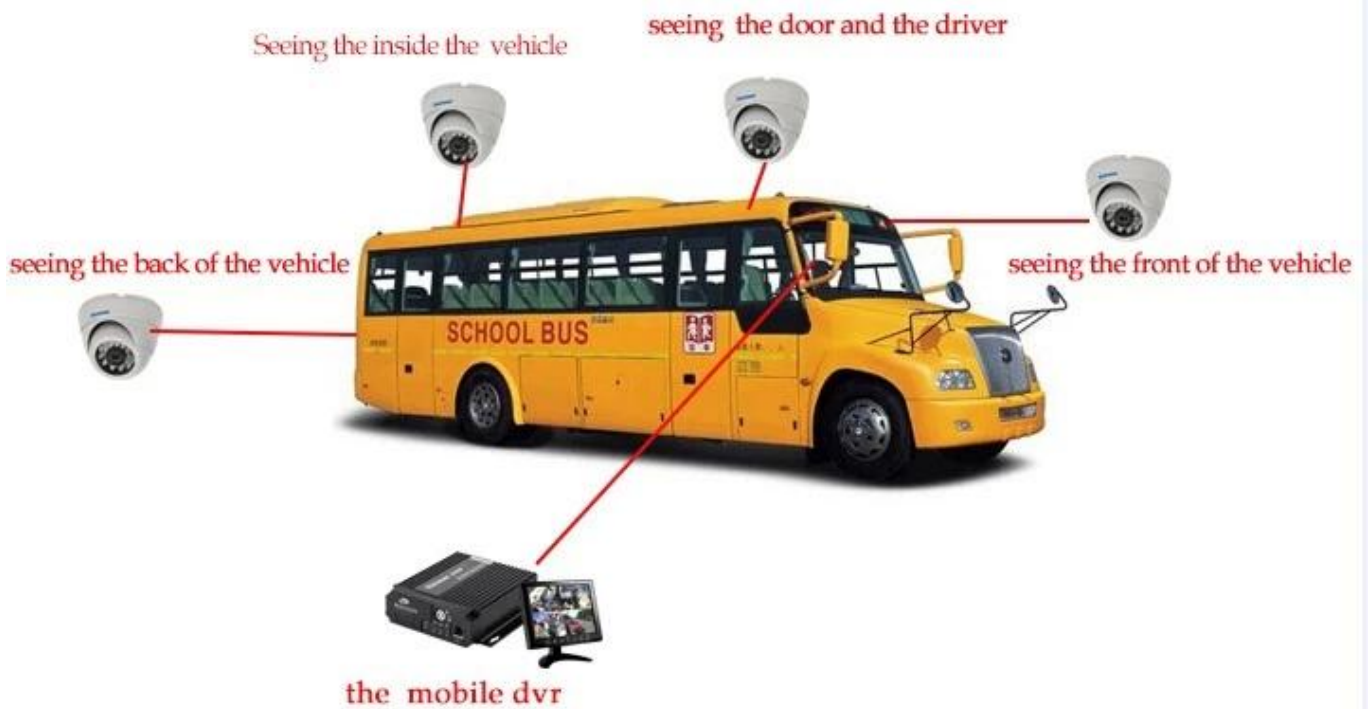

3 موبایل دفر المدرسة الحل حافله 4g وروروت مشاهده المراقبة