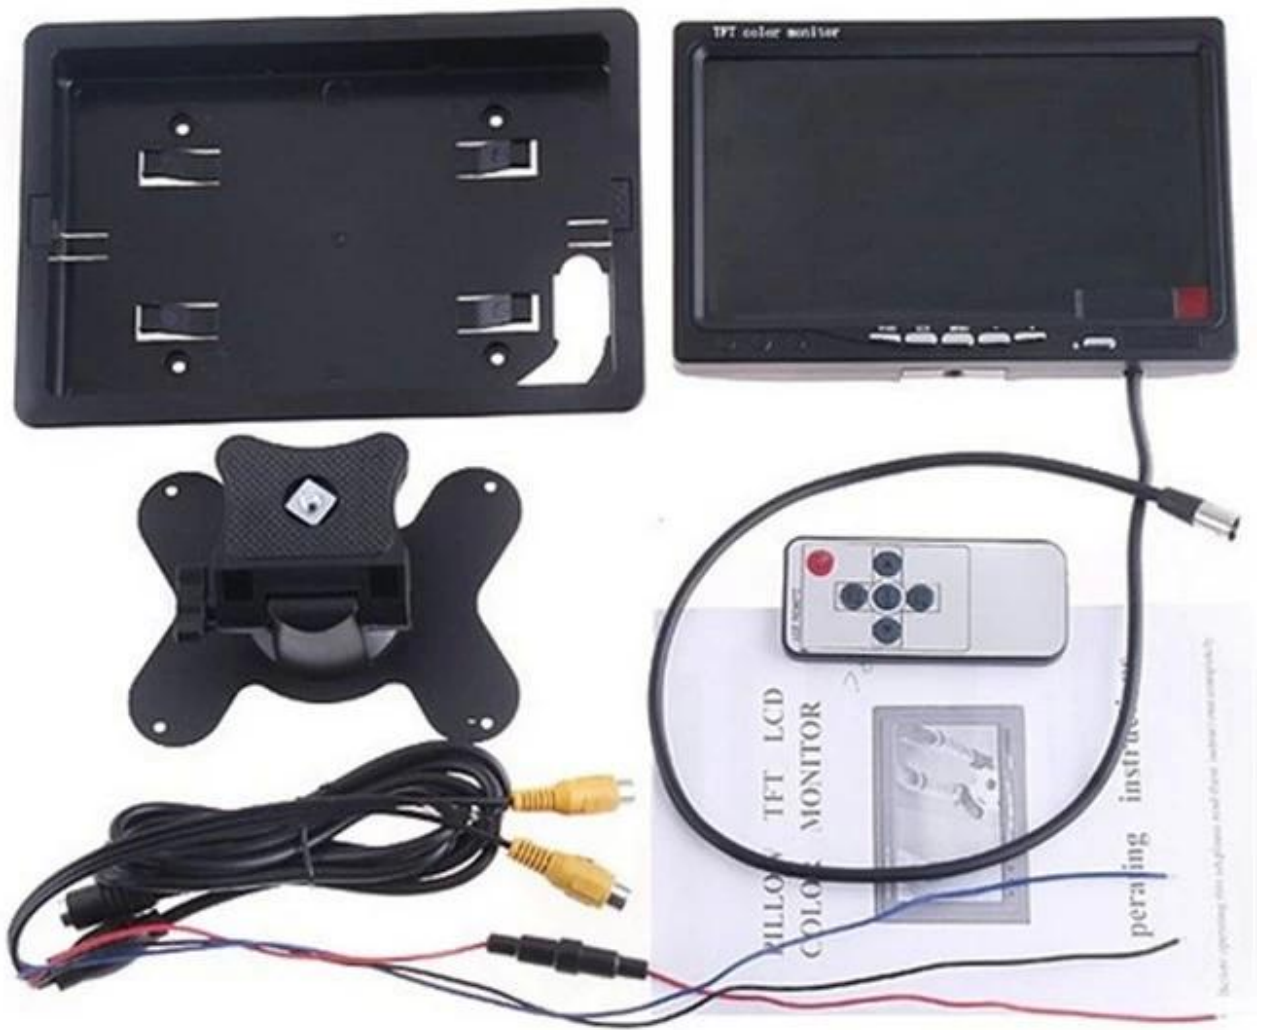

رصد لأمن المركبات مع موبايل دفر hd 1080p شاشة

للسيارات حرف lcd شاشة

1. شاشة lcd tft 16:9 : شاشة
2. 2 x 480 : شاشة
3. : شاشة -3v : شاشة 7 : شاشة
4. : شاشة /dvd/ : شاشة/gps
5. : شاشة
6. : شاشة
7. : شاشة
8. : شاشة

للسيارات صور lcd شاشة

○○○○ ○○○○○○ lcd ○○○○○○○○:

○○○○ lcd ○○○○ 220 ○○○○ □ ○○○○○○ ○○○○○○○○ ○○○○○○○○ ○○○○ 7 ○○○○

○○○○ lcd ○○○○ 7 ○○○○ tft

480 :○○○○○○ * rgb * 234

16:9 :○○○○○ ○○○

300 :○○○○○○ cd/m²

○○○○○○: ntsc/pal

○○○○○○○ ○○○○○○○○: dc12v

220 ○○○○ ○○ ○○○○ v-12

○○○ 7 :○○○○○○○ ○○○○○○○○

○○○○○○ ○○○○ 80 ~ 20-:○○○○○○○○○ ○○○○○○ ○○○○

%85 ~ %20 :○○○○○○○○○○○ ○○○○○○○○

Car camera wiring diagram showing connections for monitor, power, and reverse light.