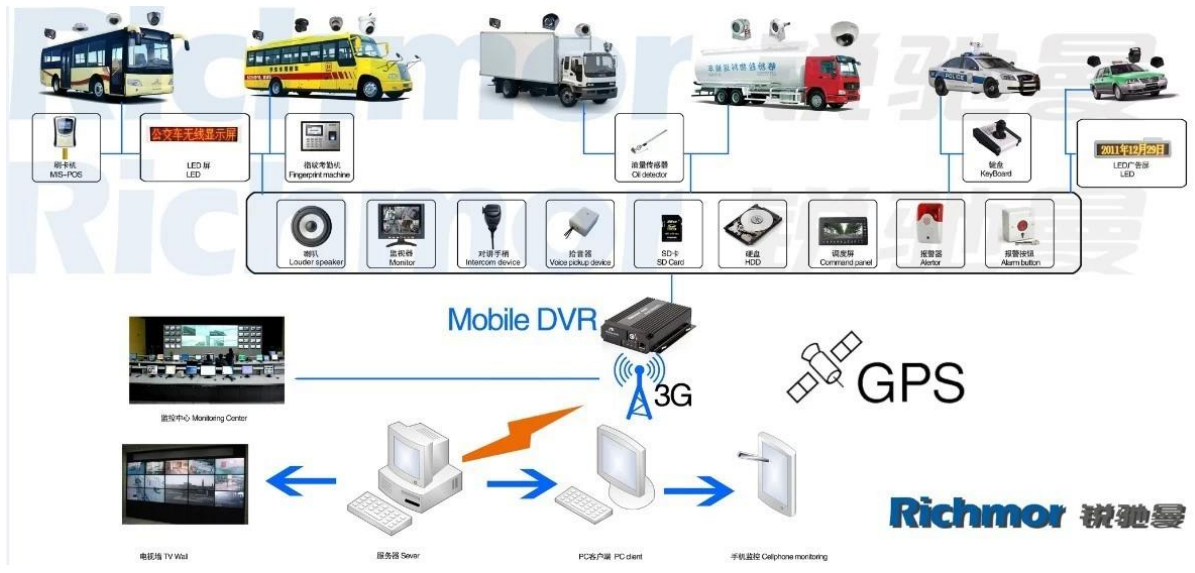

# H.264 四路高清 SD 3G DVR 网络录像机 G-报警系统 GPS 定位系统 DVR 录像机

型号: RCM-MDR301WDG

主要特点:

1. 4 路高清 SD 录像 DVR 录像机
2. 3 路报警输入 支持 G 报警 GPS 定位 支持 G-报警系统 支持 UPS
3. 支持 PTZ 控制 支持 报警
4. 支持报警输入 支持报警输出
5. 支持 SD 录像 支持报警输入
6. 支持报警输入 支持报警输出 支持 SD
7. recovery 报警输入 报警输出 支持报警
8. 支持报警输入 支持报警输出 支持报警

Power	Power Consumption	500 mW (max) @ 1.0V
	Power Efficiency	1 (max) (max 4) (max)
	Power Regulation	1.0-2.2V
	Power Noise	≤-30dB (max)
	Power Mode	ADPCM
	Power	Power Consumption
Power Efficiency		2 (max) (max) (max)
Power Mode		ADPCM
Power	Power Consumption	3 (max) (max) (max) (max) RJ45
	Power Efficiency	3 (max) (max) (max) (max) WCDMA CDMA2000 (max)
	Power Mode	ADPCM
GPS	GPS	GPS (max) (max) (max)
	G-Mode	G-Mode (max) (max) (max)
Power	Power Consumption	DC8-36V 10≥ (max) & (max) 5 (max)W
	Power Efficiency	-20 °C ~ + 85 °C 80≥ (max)
	Power Mode	ADPCM
Power	Power Consumption	138 (L) * 112 (W) * 36 (H) (max)
	Power Efficiency	360G

**CMS**

Vehicle with device for test in AC Coach Lahore to Sadiq Abad near motorway @ 86Km/h

IOS & 安卓系统 视频监控 系统 系统 OS

车载 DVR 系统 系统

**Richmor 锐驰曼**

□□□□ □□ □□□□□□□□:

SD Mobile DVR with 3G GPS

HD Mobile DVR with 3G GPS