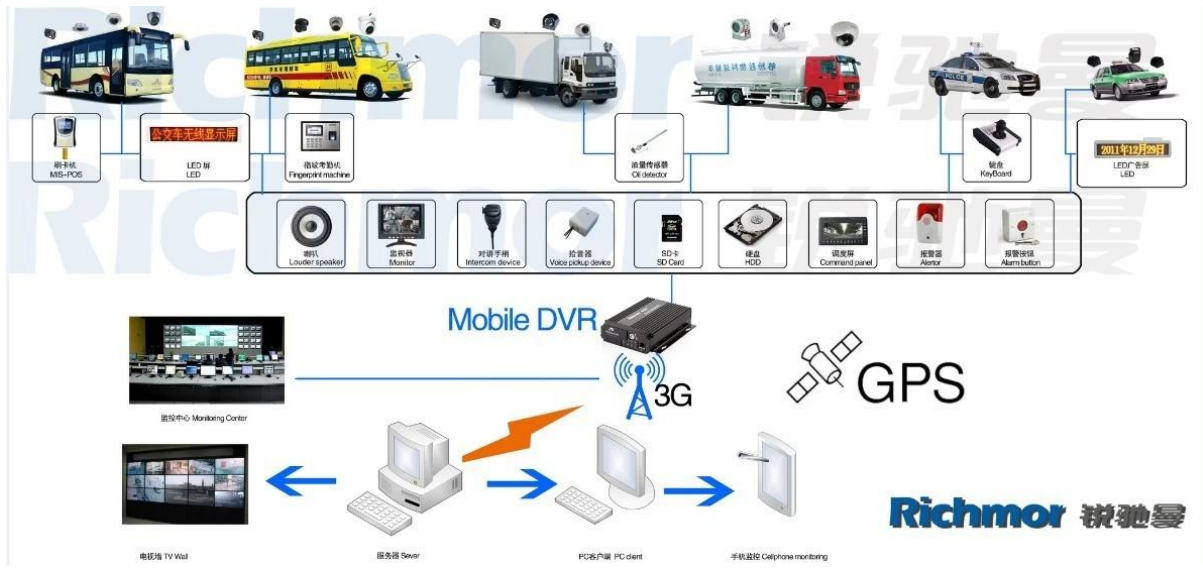

H.264 四路视频 四路音频 SD 3G DVR 网络 报警 红外 防暴 G-报警 报警 GPS 报警 DVR 报警

型号: RCM-MDR301WDG

主要特点:

1. 4 路视频 SD 录像 DVR 报警
2. 3 路报警 报警 报警 GPS 报警 报警 G-报警 报警 UPS
3. 报警 PTZ 报警 报警
4. 报警报警 报警报警 报警
5. 报警 SD 报警 报警报警
6. 报警报警 报警报警报警报警报警 SD
7. recovery 报警报警报警报警报警
8. 报警报警报警报警报警报警报警

Monitor: 1 Online: 1 Alarm: 0 Offline: 0 Idling: 0

Device	Positioning Time	Position	Speed	Alarm
ALI01	2013-11-02 21:59:50	Katar Bund Road, Lahore, Pakistan	86.00 km/h (South)	

Monitoring Alarm Information System Event

Monitoring Alarm Information System Event

IOS & Android 系统支持 OS

DVR 系统支持

Richmor 锐驰曼

□□□□ □□ □□□□□□□□:

SD Mobile DVR with 3G GPS

HD Mobile DVR with 3G GPS

□□□□□□ □□□□: