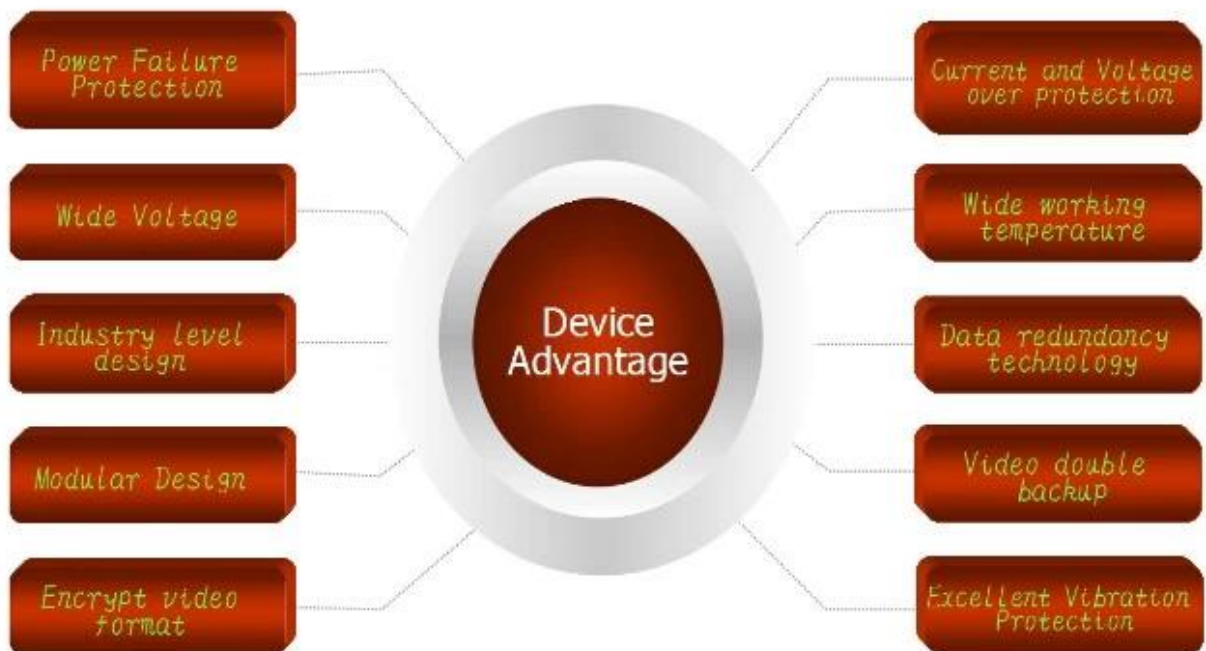

عرض المنتج:

AV Input & Output Cables

Power Cable

IO Cables

Remote Control

3G Antenna

WiFi Antenna

CD (Manual & Software Inside)

7000 HDD Mobile DVR

Product Introduction

Device Series

Product Advantage

الرسم البياني واجهة المستخدم العميل

移动视频监控平台

欢迎登录:RCMTEST 系统 实时预览 电子地图 回放管理 信息管理 系统设置

终端列表 轮询列表 我的地图