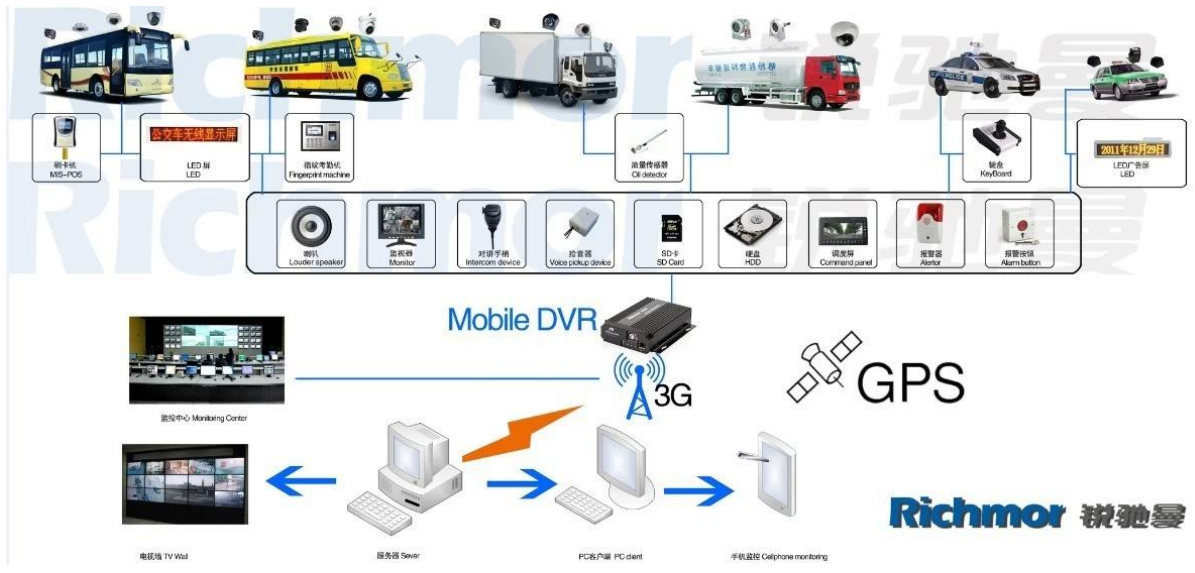

IOS & 安卓系统 视频监控 系统 系统 OS

车载 DVR 系统 系统