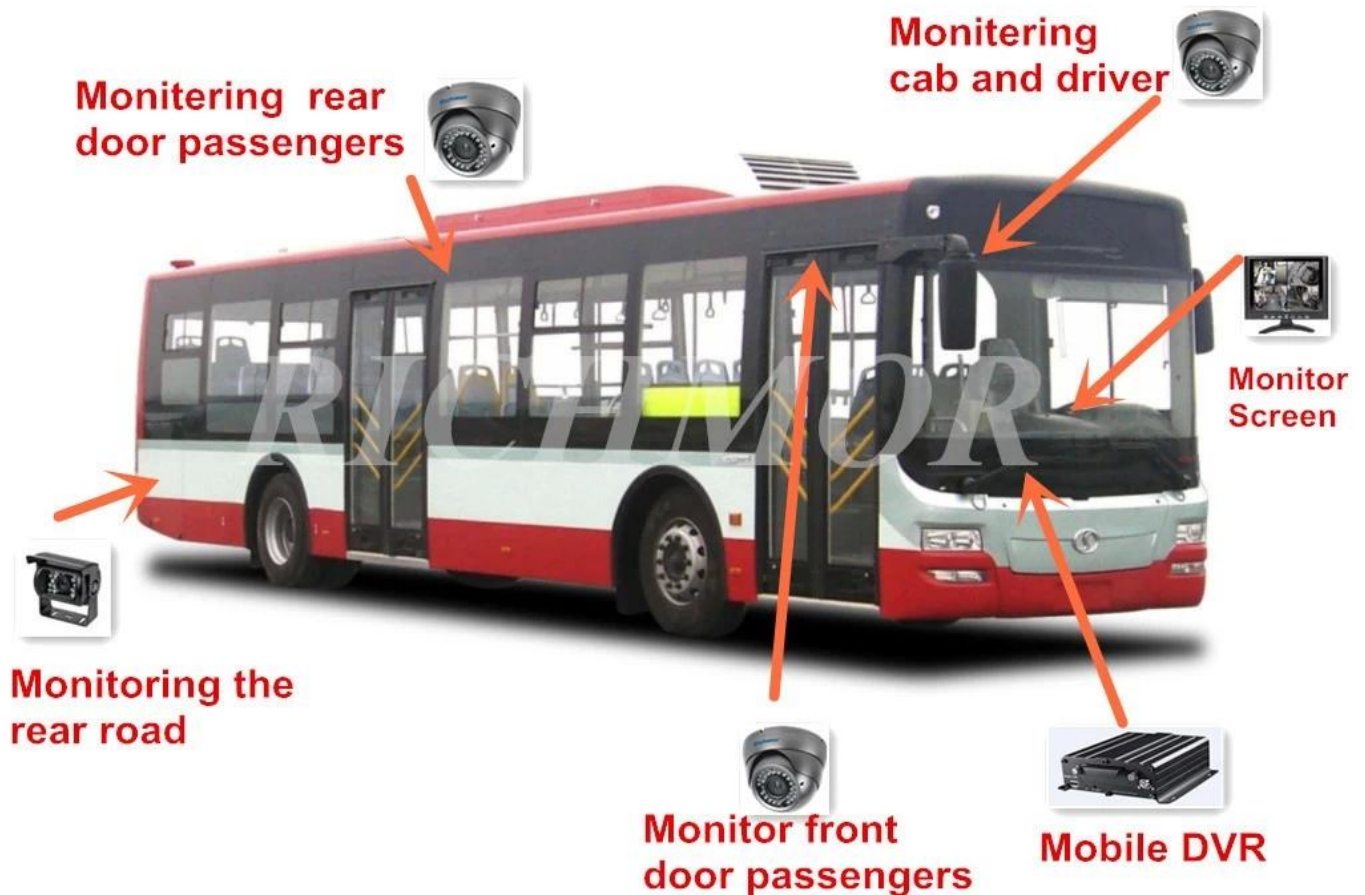

[ريتشمور] اشراف [غي]

The main menu includes: Search, System setup, Rec setup, Network setup, Alarm setup, Peripheral setup, System Tools, System Information, as below:

عبر الإنترنت واجهه البرامج

3 موبايل دفر المدرسة الحل حافله 4g ورومو مراقبه العرض

The Professional Mobile DVR Solution For Truck

Professional Mobile DVR Solution for Bus

تطبيق

مستخدمه علي نطاق واسع في السيارات والحافلات ، والتاكسيات ، والحافلات المدرسية ، والشاحنات ، والمركبات الخطرة ، وسيارات الركاب والقوارب ، الخ.