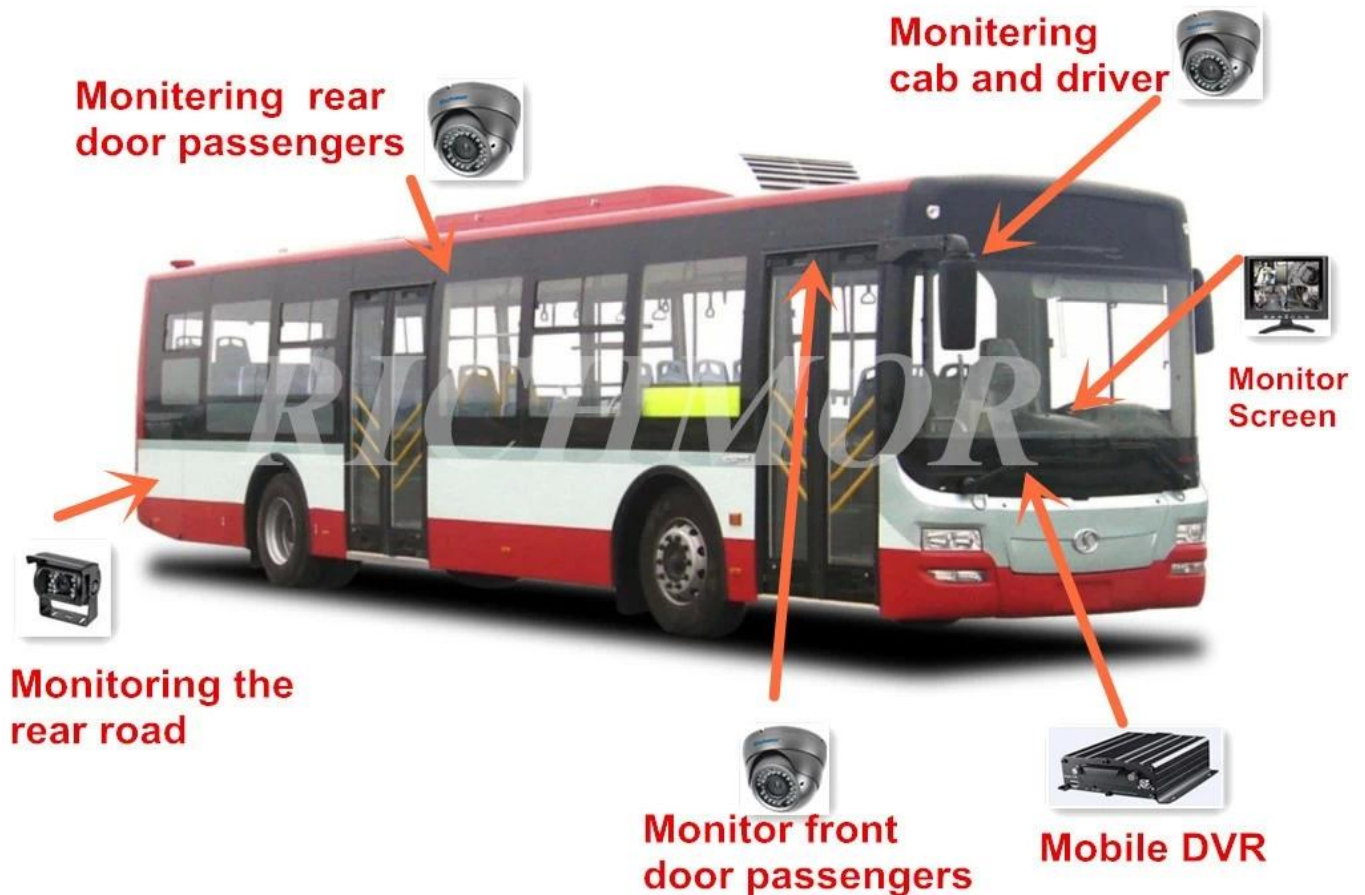

ريتشمور المراقبة واجهه المستخدم الرسوميه

The main menu includes: Search, System setup, Rec setup, Network setup, Alarm setup, Peripheral setup, System Tools, System Information, as below:

عبر الإنترنت واجهه البرامج

3 موبایل دفر المدرسة الحل حافله 4g و روروت مشاهده المراقبة

The Professional Mobile DVR Solution For Truck

Professional Mobile DVR Solution for Bus

تطبيق

تستخدم علي نطاق واسع في سيارة الركاب والحافلات وسيارات الاجره والحافلات المدرسية والشاحنات والمركبات الخطرة والسيارات الشخصية والسفن وما إلى ذلك.