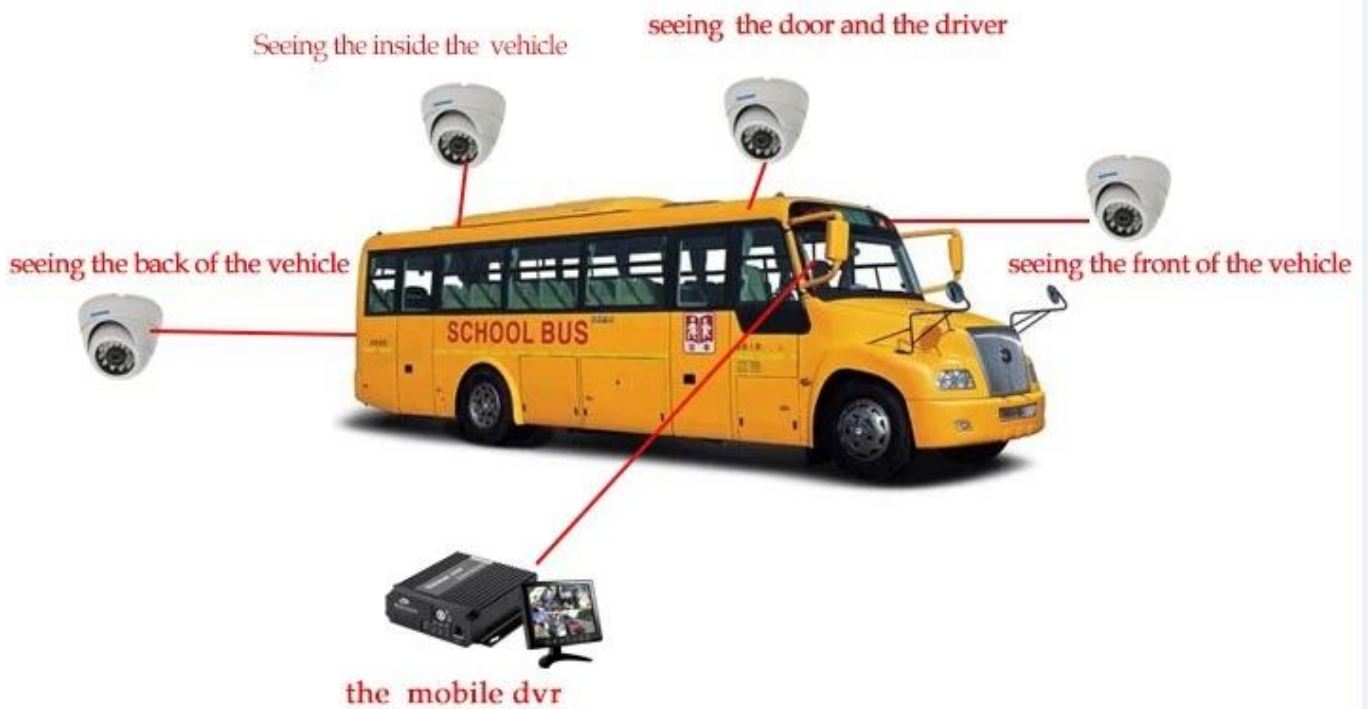

ريتشمور المراقبة واجهه المستخدم الرسوميه

The main menu includes: Search, System setup, Rec setup, Network setup, Alarm setup, Peripheral setup, System Tools, System Information, as below:

عبر الإنترنت واجهه البرامج

3 موبایل دفر المدرسة الحل حافله 4g و روروت مشاهده المراقبة

The Professional Mobile DVR Solution For Truck

Professional Mobile DVR Solution for Bus

تطبيق

تستخدم علي نطاق واسع في سيارة الركاب والحافلات وسيارات الاجره والحافلات المدرسية والشاحنات والمركبات الخطرة والسيارات الشخصية والسفن وما إلى ذلك.