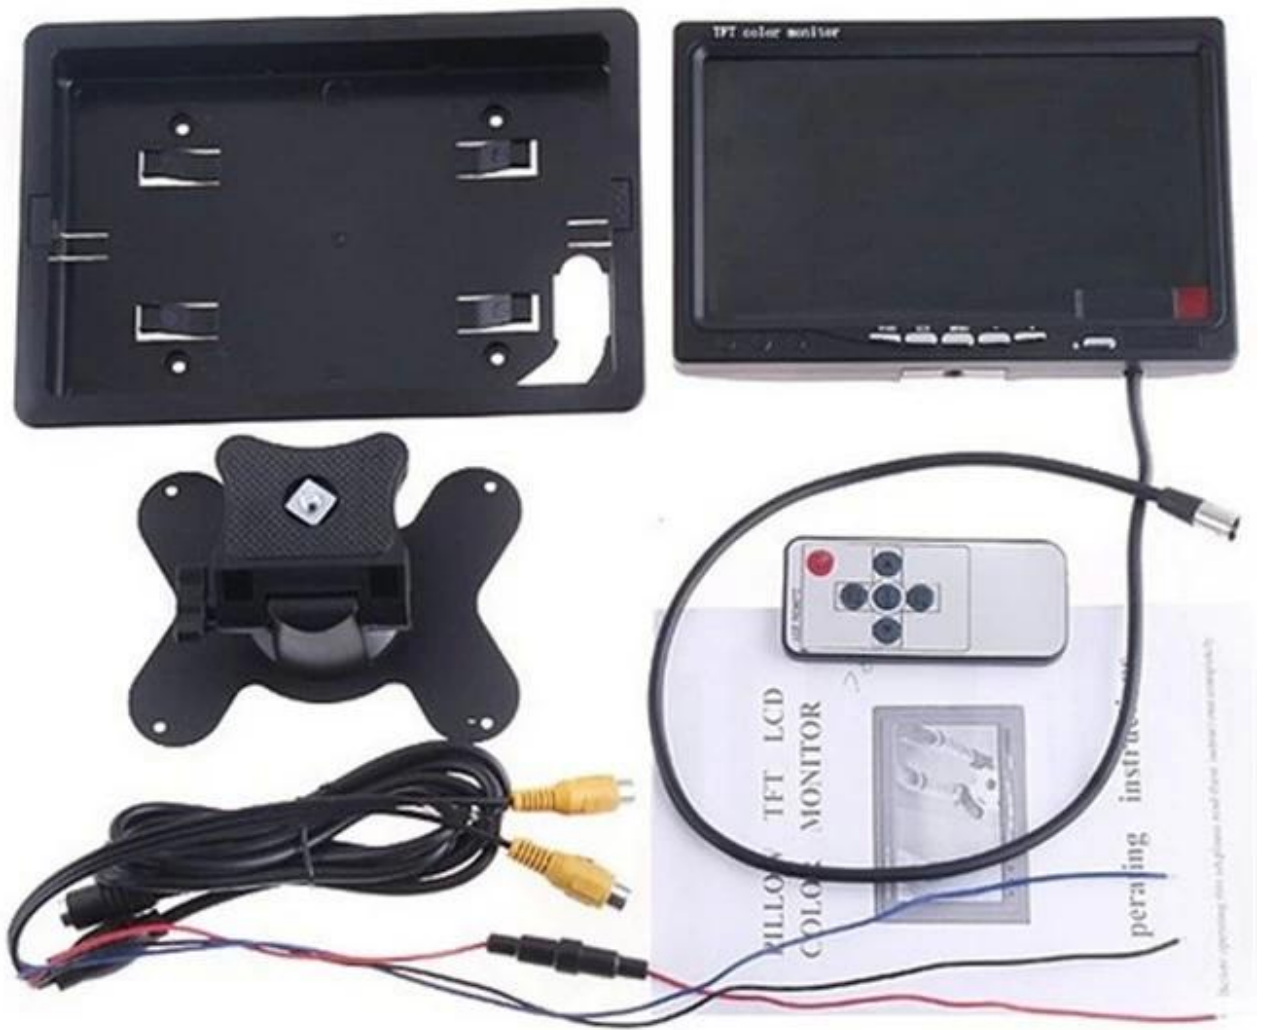

LCD ພື້ນ ຕໍ່ພື້ນ ພື້ນ:

1. 7 : ພື້ນ 7inch ພື້ນ TFT LCD 9 :16 ພື້ນ

480 x 234 : ພື້ນ .2PIXELS

3. ພື້ນ ພື້ນ: DC 12V 7 ≥ : ພື້ນ ພື້ນW

4. ພື້ນ ພື້ນ ພື້ນ LCD ພື້ນ VCD / DVD / TV / GPS

ພື້ນ ພື້ນ ພື້ນ ພື້ນ ພື້ນ .5 ພື້ນ

ພື້ນ ພື້ນ ພື້ນ ພື້ນ ພື້ນ ພື້ນ ພື້ນ ພື້ນ ພື້ນ .6

ພື້ນ ພື້ນ ພື້ນ ພື້ນ ພື້ນ ພື້ນ ພື້ນ ພື້ນ ພື້ນ ພື້ນ ພື້ນ ພື້ນ .7

8. ພື້ນ : ພື້ນ ພື້ນ

LCD ພື້ນ ພື້ນ ພື້ນ:

LCD 7 INCH TFT LCD COLOR MONITOR :

7 INCH TFT LCD COLOR MONITOR BNC 220 PIN

7 INCH TFT LCD

480 * RGB * 234

9 : 16

300 cd / M2

NTSC / PAL

MONITOR & CONTROL PANEL & MOUNTING BRACKET : (BNC PIN)

1 : MONITOR

LCD PANEL OSD / MONITOR

MONITOR MONITOR MONITOR MONITOR MONITOR MONITOR

DC12V

220 PIN V-12V

7 : MONITOR

MONITOR 80 ~ 20 : MONITOR MONITOR

85 ~ 20 : MONITOR MONITOR

Car camera monitor cable with AV connectors and power wires.

7INCH LCD monitor 7" monitor cable: