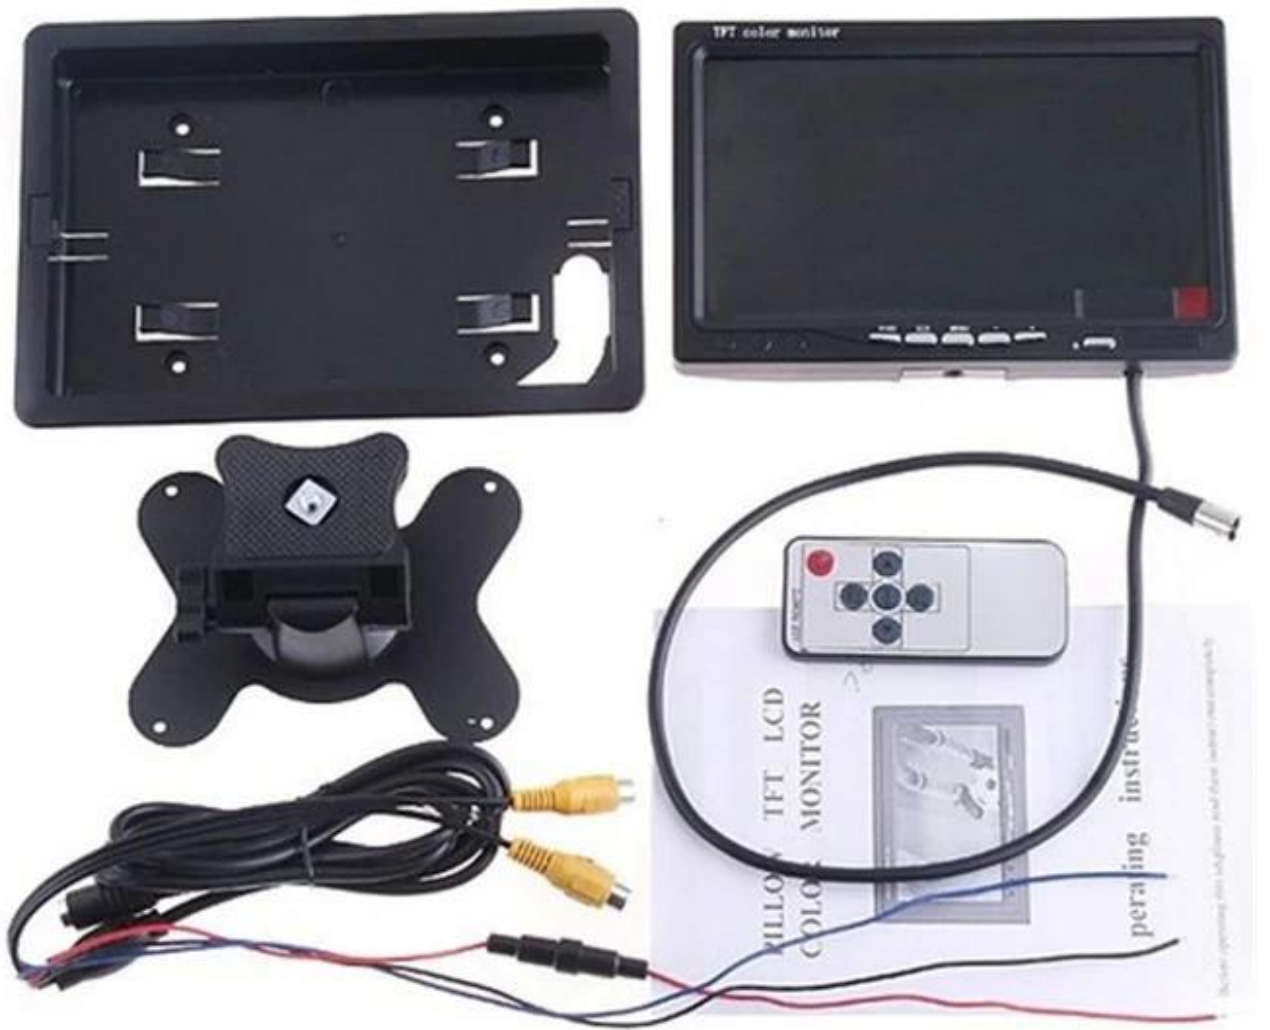

## LCD الأعلى بيع 7 بوصة رصد لوحة RCM-P7

### شاشات الكريستال السائل سيارة الصورة الشخصية:

1. 7 :INCH TFT LCD 9 :16
2. pixels .2 : 480 234
3. : DC 12V 7 ≥
4. VCD / DVD / / GPS
- 5.
- 6.
- 7.
8. :

### شاشات الكريستال السائل سيارة الصورة الصور:

7 inch TFT LCD 7 inch TFT LCD

7 inch TFT LCD 7 inch TFT LCD

7 inch TFT LCD 7 inch TFT LCD

7 inch TFT LCD 7 inch TFT LCD

7 inch TFT LCD 7 inch TFT LCD

7 inch TFT LCD 7 inch TFT LCD

7 inch TFT LCD 7 inch TFT LCD

7 inch TFT LCD 7 inch TFT LCD

7 inch TFT LCD 7 inch TFT LCD

Car camera wiring diagram showing connections for monitor, power, and reverse light.

**لشاشات الكريستال السائل سيارة 'الصورة شهادة 7inch:**