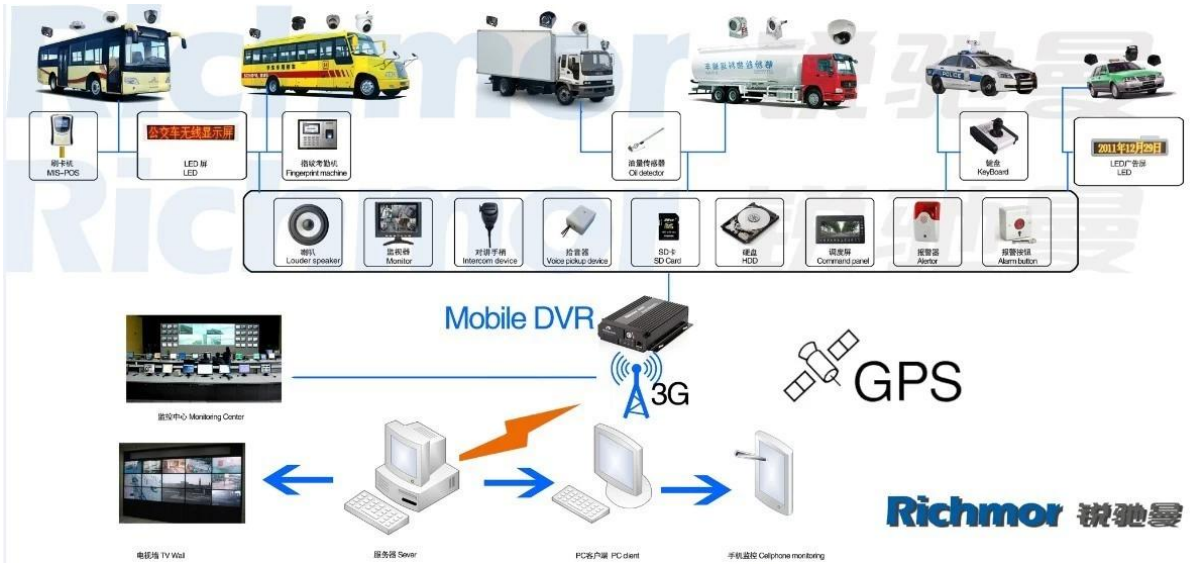

Certification