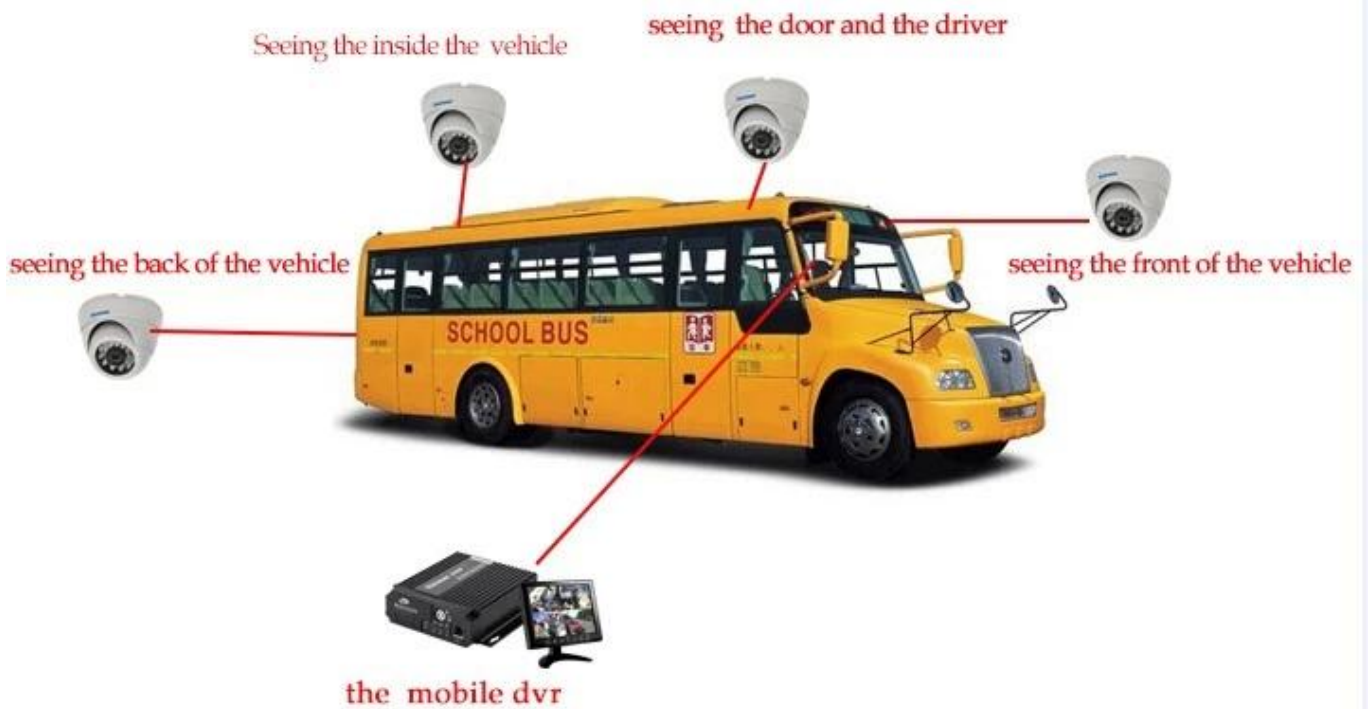

ريتشمور المراقبة واجهه المستخدم الرسومي

The main menu includes: Search, System setup, Rec setup, Network setup, Alarm setup, Peripheral setup, System Tools, System Information, as below:

عبر الإنترنت واجهه البرامج

3 موبایل دفر المدرسة الحل حافله 4g و روروت مشاهده المراقبة

The Professional Mobile DVR Solution For Truck

Professional Mobile DVR Solution for Bus

تطبيق

تستخدم علي نطاق واسع في سيارة الركاب والحافلات وسيارات الاجره والحافلات المدرسية والشاحنات والمركبات الخطرة والسيارات الشخصية والسفن وما إلى ذلك.