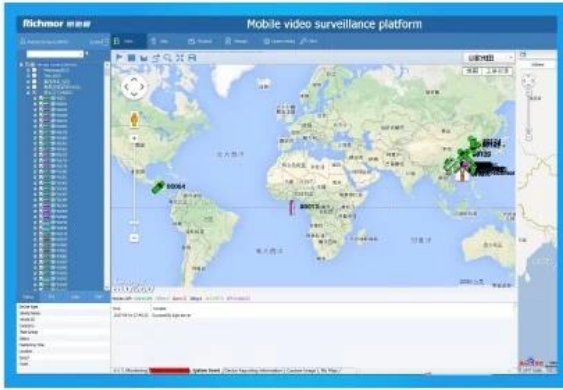

محتوى الحزمة

1 قطعة دفر المحمول، لكل مربع مع جميع الملحقات القياسية

ورقة المعلمة MDR210-رسم

بند	معامل
OS	لينكس
لغة	الصينية / الإنجليزية / حسب الطلب