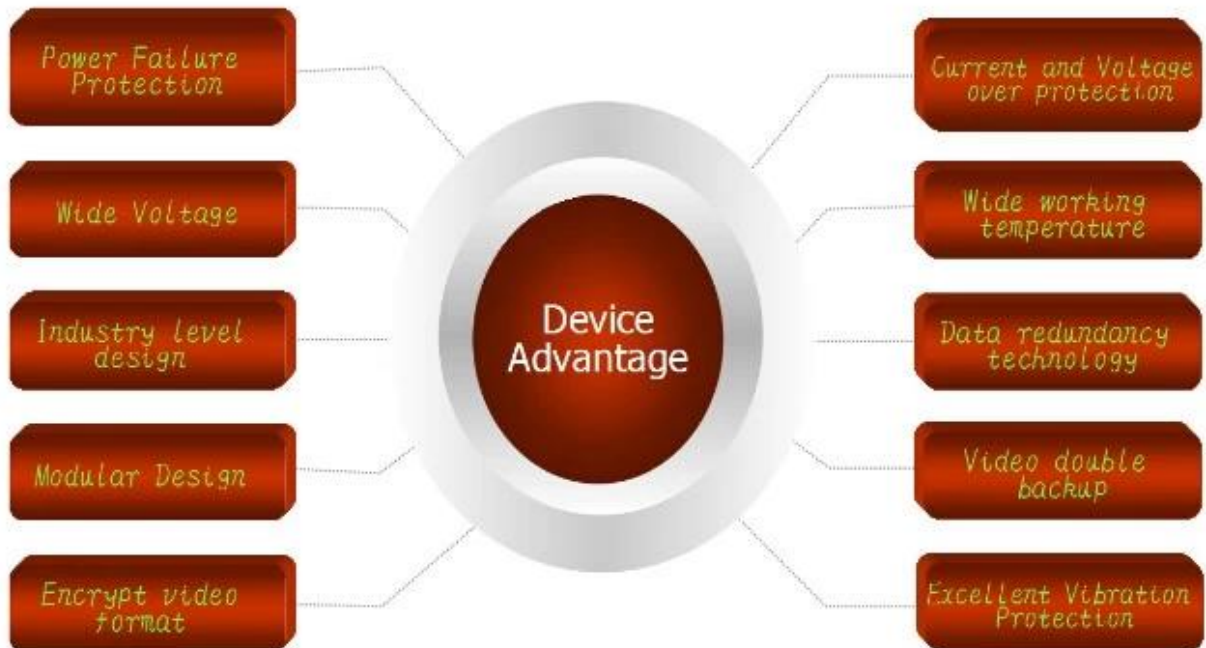

عرض المنتج:

AV Input & Output Cables

Power Cable

IO Cables

Remote Control

3G Antenna

WiFi Antenna

CD (Manual & Software Inside)

7000 HDD Mobile DVR

Product Introduction

Device Series

Product Advantage

العميل واجهة الرسم البياني المستخدم

移动视频监控平台

欢迎登录:RCMTEST 系统 实时预览 电子地图 回放管理 信息管理 系统设置

终端列表 轮询列表 我的地图