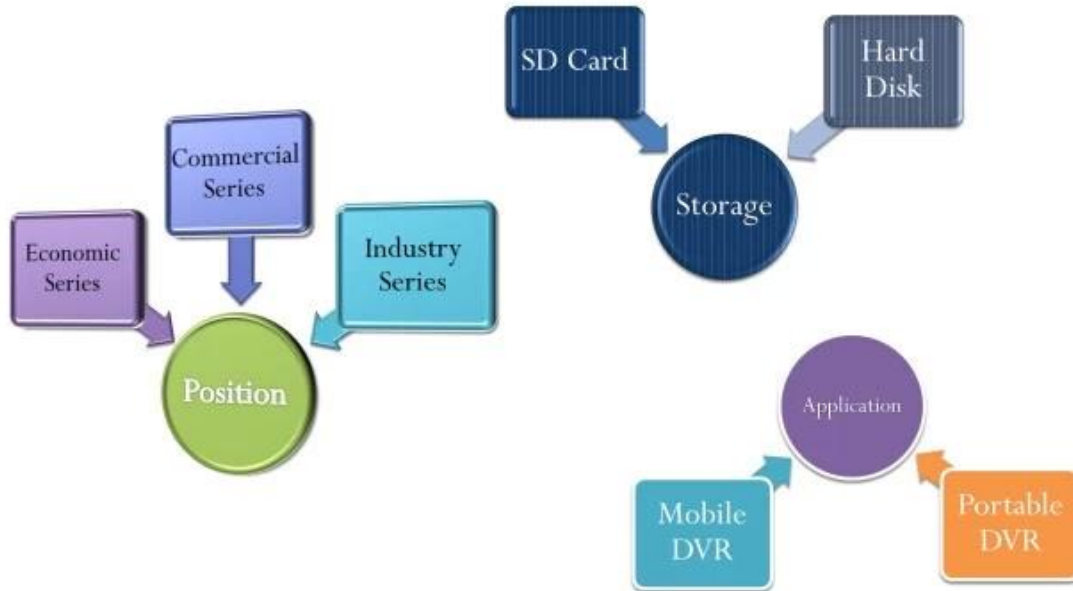

عرض المنتج:

AV Input & Output Cables

Power Cable

IO Cables

Remote Control

3G Antenna

WiFi Antenna

CD (Manual & Software Inside)

7000 HDD Mobile DVR

Product Introduction

Device Series

Product Advantage

العميل واجهة الرسم البياني المستخدم

移动视频监控平台

欢迎登录:RCMTEST 系统 实时预览 电子地图 回放管理 信息管理 系统设置

终端列表 轮询列表 我的地图