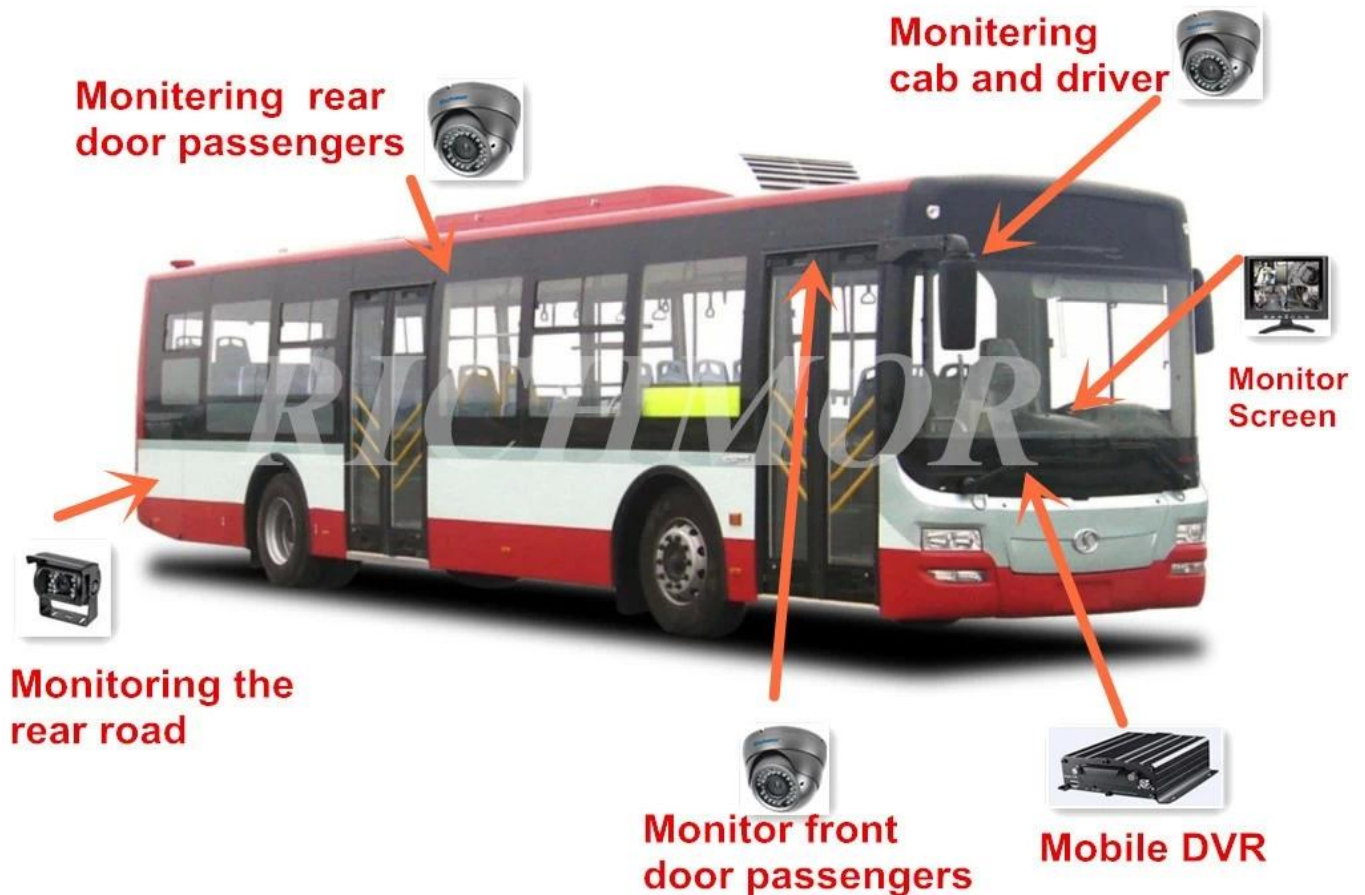

ريتشمور المراقبة واجهه المستخدم الرسومي

The main menu includes: Search, System setup, Rec setup, Network setup, Alarm setup, Peripheral setup, System Tools, System Information, as below:

عبر الإنترنت واجهه البرامج

3 موبایل دفر المدرسة الحل حافله 4g وروروت مشاهده المراقبة

The Professional Mobile DVR Solution For Truck

Professional Mobile DVR Solution for Bus

تطبيق

تستخدم علي نطاق واسع في سيارة الركاب والحافلات وسيارات الاجره والحافلات المدرسية والشاحنات والمركبات الخطرة والسيارات الشخصية والسفن وما إلى ذلك.