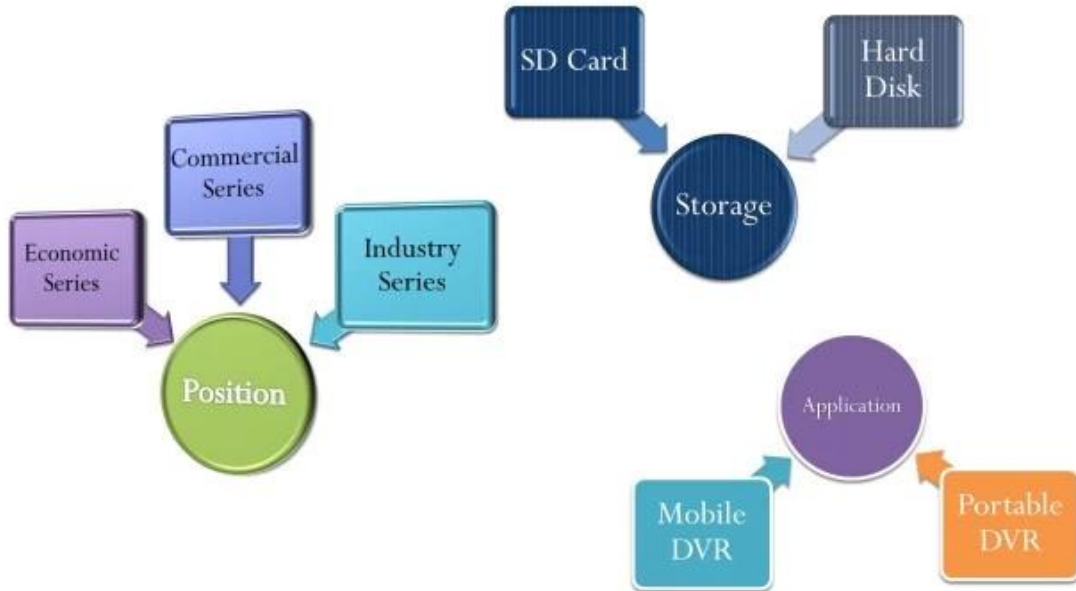

: عرض المنتج

AV Input & Output Cables

Power Cable

IO Cables

Remote Control

3G Antenna

WiFi Antenna

CD (Manual & Software Inside)

7000 HDD Mobile DVR

Product Introduction

Device Series

Product Advantage

واجهة المستخدم واجهة الرسم

移动视频监控平台

欢迎登录, RCMTTEST 系统 实时预览 电子地图 回放管理 信息管理 系统设置

终端列表 轮询列表 我的地图