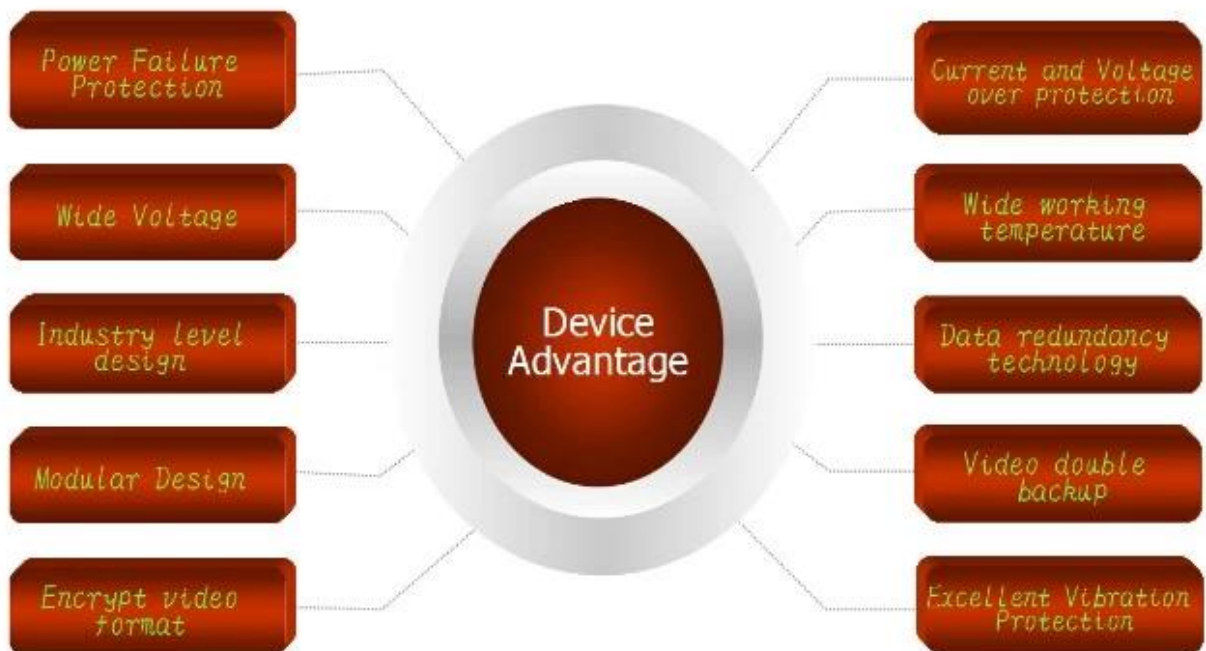

منتجات:

AV Input & Output Cables

Power Cable

IO Cables

Remote Control

3G Antenna

WiFi Antenna

CD (Manual & Software Inside)

7000 HDD Mobile DVR

Product Introduction

Device Series

Product Advantage

واجهة المستخدم الرسومية المستخدم

移动视频监控平台

欢迎登录:RCMTEST 系统 实时预览 电子地图 回放管理 信息管理 系统设置

终端列表 轮询列表 我的地图