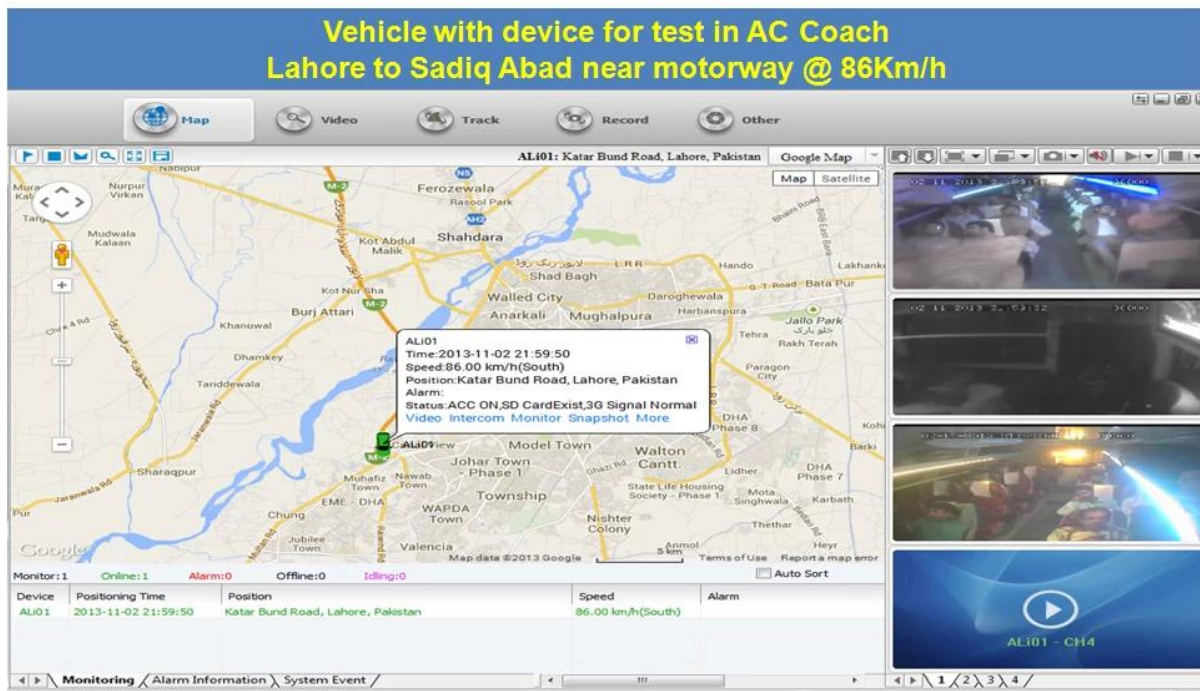

مکانات	مکانات	500 مکانات
	مکانات	1 مکانات (4 مکانات)
	مکانات	1.0-2.2V
	مکانات	≤-30DB
	مکانات	مکانات
	مکانات	ADPCM
مکانات	مکانات	4 مکانات
	مکانات	2 مکانات
	مکانات	مکانات
مکانات	3 مکانات G	مکانات CDMA2000 مکانات
مکانات	GPS	مکانات
مکانات	مکانات	مکانات
مکانات	مکانات	DC8-36V 5 ≤10W
	مکانات	-20 °C ~ + 85 °C ≤80
	مکانات	مکانات
مکانات	مکانات	170 (L) * 141(W) *41(H) مکانات
مکانات	مکانات	0.7مکانات

مکانات:

مکانات

مکانات & مکانات