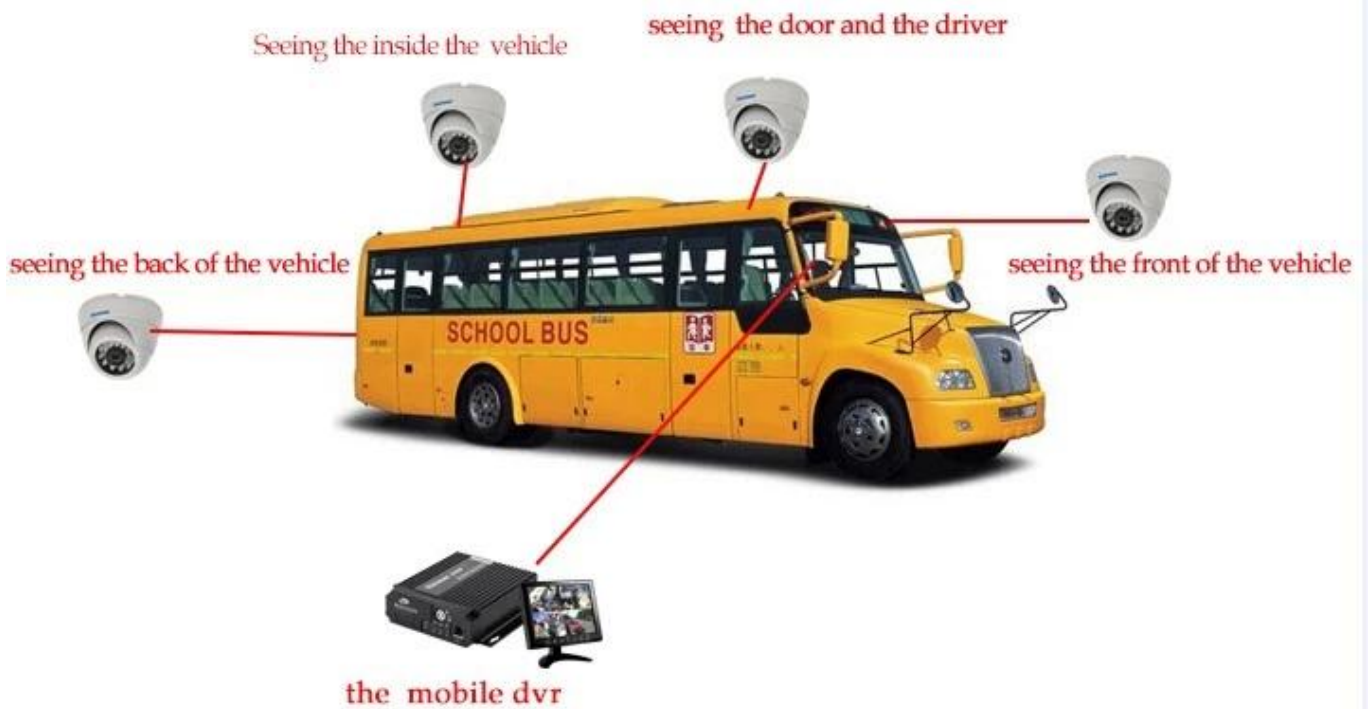

ريتشمور المراقبة واجهه المستخدم الرسوميه

The main menu includes: Search, System setup, Rec setup, Network setup, Alarm setup, Peripheral setup, System Tools, System Information, as below:

عبر الإنترنت واجهه البرامج

3 موبایل دفر المدرسة الحل حافله 4g وروروت مشاهده المراقبة

The Professional Mobile DVR Solution For Truck

Professional Mobile DVR Solution for Bus

تطبيق

تستخدم علي نطاق واسع في سيارة الركاب والحافلات وسيارات الاجره والحافلات المدرسية والشاحنات والمركبات الخطرة والسيارات الشخصية والسفن وما إلى ذلك.