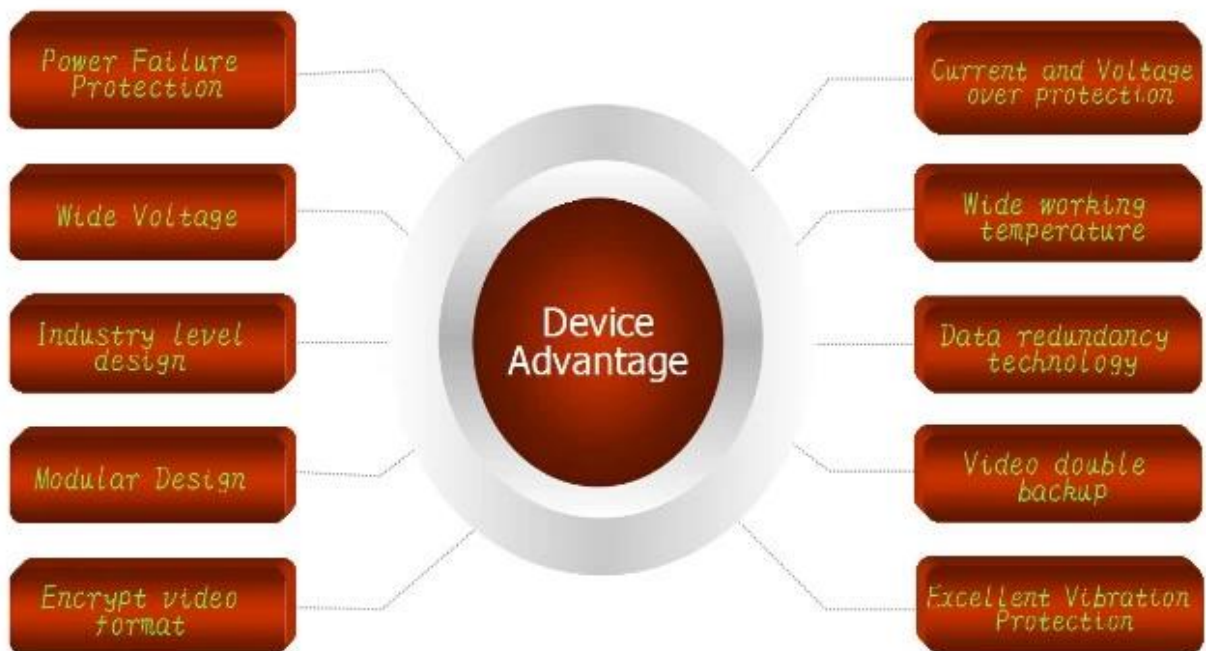

عرض المنتج:

AV Input & Output Cables

Power Cable

IO Cables

Remote Control

3G Antenna

WiFi Antenna

CD (Manual & Software Inside)

7000 HDD Mobile DVR

Product Introduction

Device Series

Product Advantage

العميل واجهة الرسم البياني المستخدم

移动视频监控平台

欢迎登录:RCMTEST 系统 实时预览 电子地图 回放管理 信息管理 系统设置

终端列表 轮询列表 我的地图