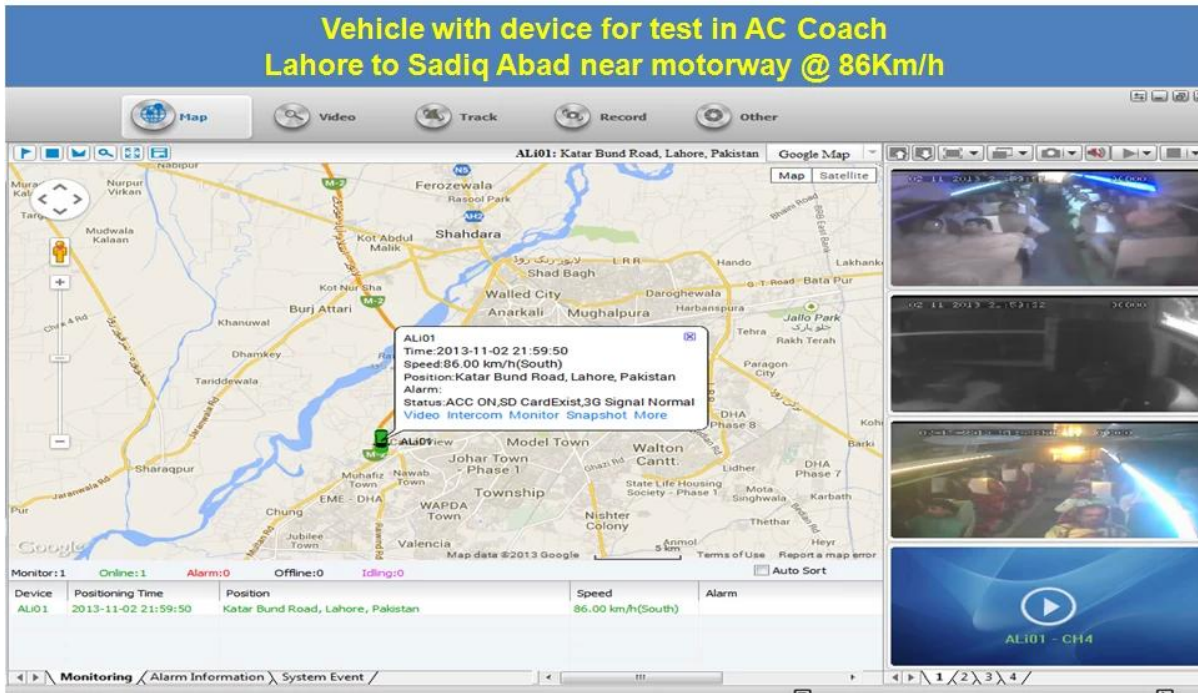

1. 电压规格 2. 温度规格 3. 尺寸规格	DC8-36V 10≥ 功耗 & 功耗 5 功耗W
	-20 °C ~ + 85 °C 80≥ 功耗
	功耗规格 功耗规格
4. 重量规格	220 (L) * 193 (W) * 53 (H) 功耗 (功耗) 功耗
5. 功耗规格	1.2KG (功耗 HDD)

功耗 CMS 功耗规格 功耗规格:

功耗规格 功耗规格 功耗规格 功耗规格 功耗规格 功耗规格

功耗 IOS & 功耗规格 功耗规格 功耗规格 功耗规格 功耗规格 OS