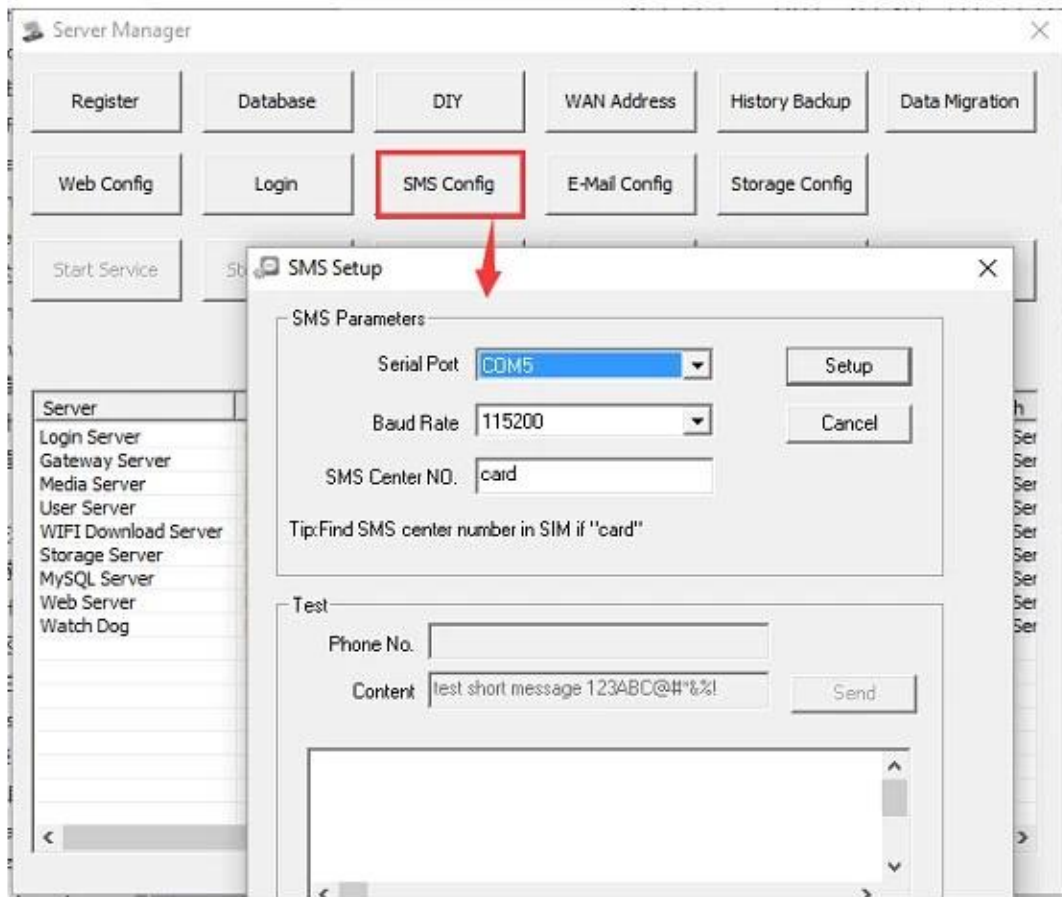

شراء زاوديس

تغليف

كابل الإدخال/الإخراج/كبل الطاقة/مفتاح الخ/av وحده مع جميع الملحقات القياسية مثل الكابلات 1

الورق المحايد مربع أو ورقه ملونه مع شعار المطبوعة رينثشمور ، ونرحب أيضا حزمه مخصصه