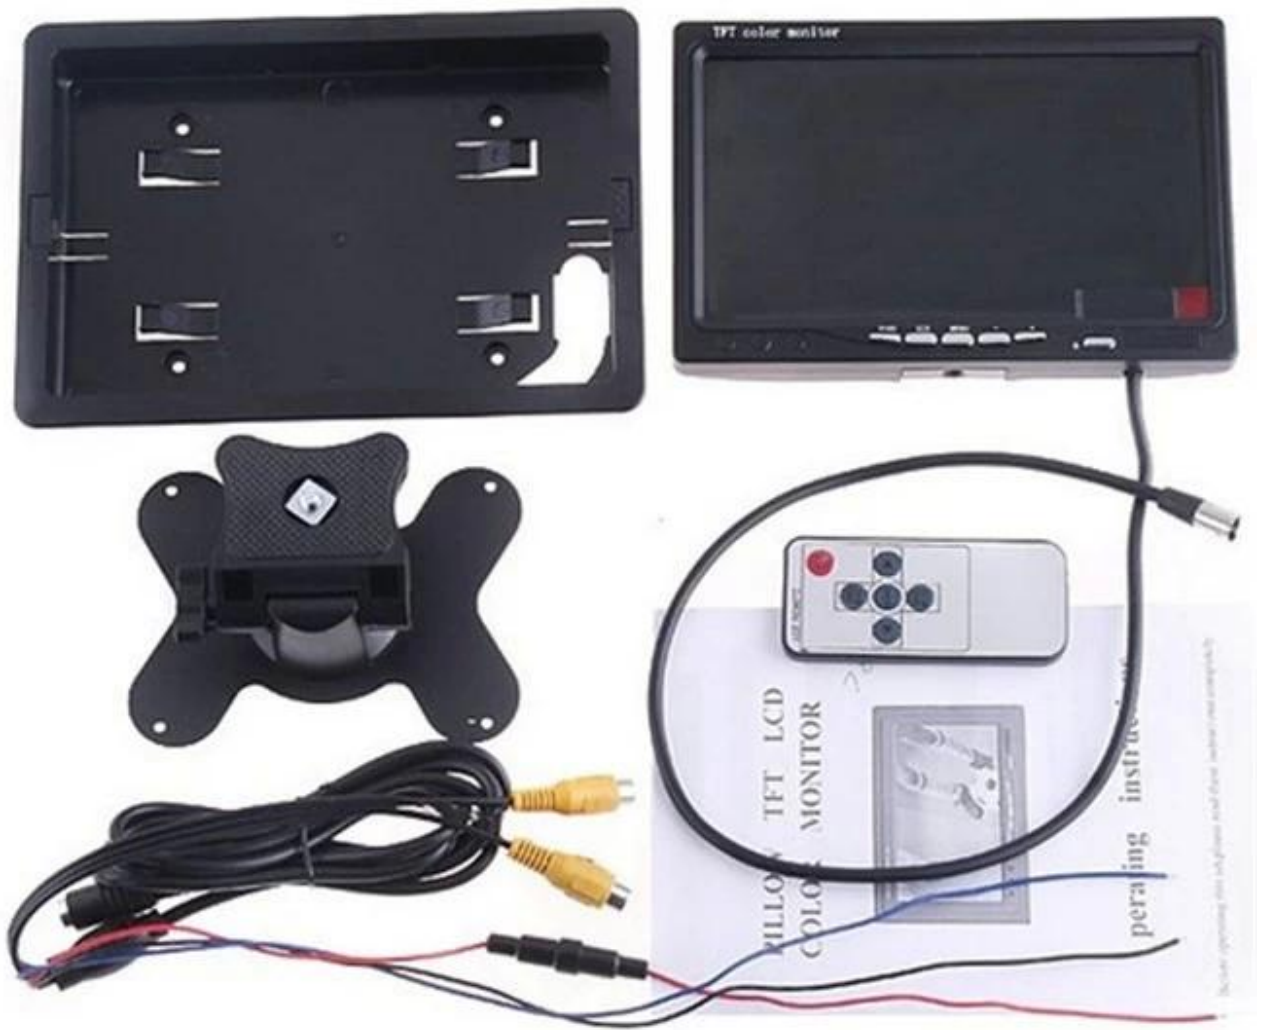

**LCD** ພື້ນ ຕໍ່ເອີ້ນວ່າ ພື້ນ:

1. 7 : ພື້ນ 7inch ພື້ນ TFT LCD 9 :16 ພື້ນ

480 x 234 : ພື້ນ .2PIXELS

3. ພື້ນ ພື້ນ: DC 12V 7 ≥ : ພື້ນ ພື້ນW

4. ພື້ນ ພື້ນ ພື້ນ LCD ພື້ນ VCD / DVD / TV / GPS

ພື້ນ ພື້ນ ພື້ນ ພື້ນ ພື້ນ .5 ພື້ນ

ພື້ນ ພື້ນ ພື້ນ ພື້ນ ພື້ນ ພື້ນ ພື້ນ ພື້ນ ພື້ນ .6

ພື້ນ ພື້ນ ພື້ນ ພື້ນ ພື້ນ ພື້ນ ພື້ນ ພື້ນ ພື້ນ ພື້ນ ພື້ນ ພື້ນ ພື້ນ ພື້ນ .7

8. ພື້ນ : ພື້ນ ພື້ນ

**LCD** ພື້ນ ພື້ນ ພື້ນ:

**LCD** 7 INCH BNC 220V :

7 INCH TFT LCD COLOR MONITOR

7 INCH TFT LCD

480 \* RGB \* 234

9 : 16

300 cd / M2

NTSC / PAL

Monitor & Control Panel (BNC)

1

LCD PANEL OSD

Control Panel

DC12V

220V-12V

7W

80 ~ 20

85 ~ 20

Car camera monitor cable with AV connectors and power wires.

7INCH LCD monitor 7" monitor cable: