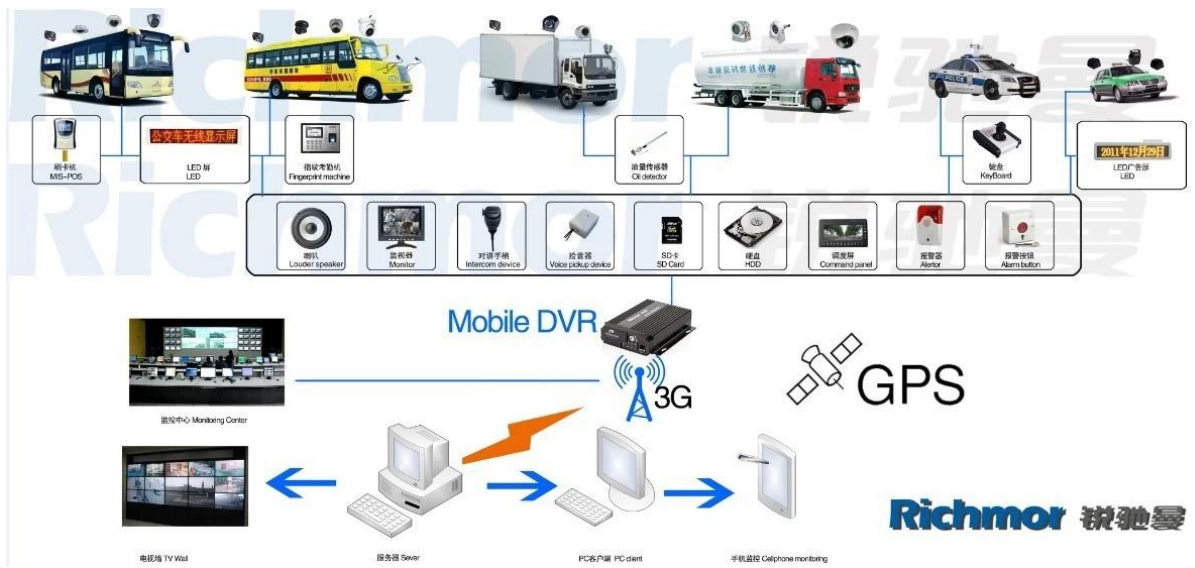

# SD 64GB 3G DVR 安裝說明書 安裝步驟 安裝 安裝 安裝

型號: RCM-MDR501WDG

安裝步驟:

1. 4 通道 SD 64GB DVR 安裝
2. 3 通道 3G 網路 安裝 GPS
3. 安裝 PTZ 鏡頭 安裝 安裝
4. 安裝 安裝 安裝 安裝
5. 安裝 SD 64GB 安裝 安裝
6. 安裝 安裝 安裝 upgratde 安裝 安裝 SD
7. recovery 安裝 安裝 安裝 安裝 安裝
8. 安裝 安裝 安裝 安裝 安裝 安裝

1. 2. 3. 4. 5. 6.	500	$\Omega$
	1	4)
	1.0-2.2V	
	$\leq -30dB$	
	ADPCM	
	4	
	2	
3	WCDMA CDMA2000	
<b>GPS</b>	GPS	
	DC8-36V 10 $\geq$	& 5
	-20 °C ~ + 85 °C 80 $\geq$	
	170 (L) * 141(W) *41(H)	
	0.7KG	

**CMS**:

**IOS & OS**

□□□□□□ DVR □□□□□□□□□□□□□□

□□□□:

XXXXXXXX XXXX XXXX 5 XXXX XXXX :XXXXXXXX XXXXXX XX XXXXXXXXX.

XXXX 12 :XXXXXXXX

XXXXXXXX XXXXXX: DHL, UPS, XXXX XX XX XX XXXXXXXXXX XXXXXXXXXX XX XXXXXXXXXX

XXXXXXXXXXXX XXXXXXXXXX XXXX:

Richmor Brand Package

Standard Package

XXXXXXXX XXXX XX XXXXXX:

1. XXXXXXXXXXXX XXXXXX XXXXXX XXXX XXXXXXXXXX XXXX XXXX XXXXXXXXXXXXXXXX XXXXXXXXXX XXXX.
2. XXXXXXXXXXXX XXXXXXXXXXXX XXXXXXXXXXXX XXXX XXXX XXXXXXXXXXXXXX XX XXXX DVR XXXXXXX.
3. XXXXXXXXXXXX XXXXXX XXXX XXXXXX
- XXXXX XXXX XXXXXXXXXXXX XXX XXXXXX XXXXXX XXXXXXXXXXXX XX XXXXXX XXXX XXXX XXXXXXXXXXXX XXXXXXXXXX .4 XXXXXXX.
- XXXXXXXXXXXX XXXXXXXXXX XXXXXXXXXXXX XXXXXXXXXX XXXXXXXXXXXX .5 XXXXXXX.