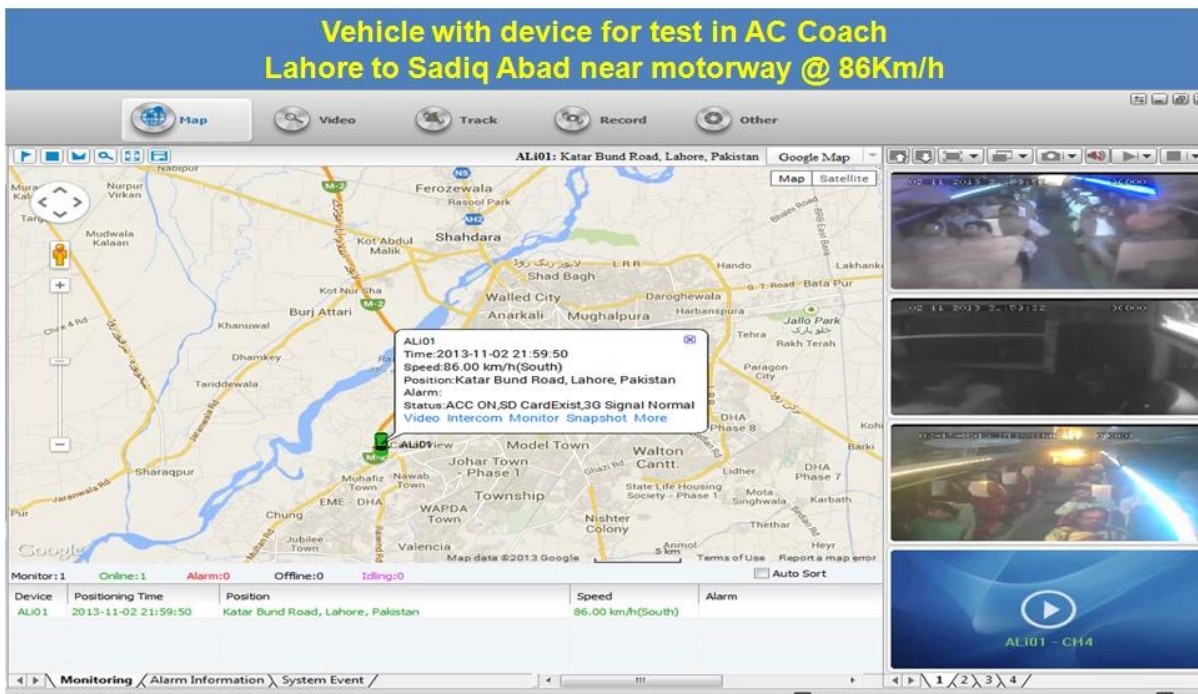

1. 2. 3. 4. 5. 6.	500	Ω	
	1	4)	
	1.0-2.2V		
	$\leq -30dB$		
	ADPCM		
	4		
	2		
3	WCDMA CDMA2000		
GPS	GPS		
	DC8-36V 10$\geq$	& 5	
	-20 °C ~ + 85 °C 80$\geq$		
	170 (L) * 141(W) *41(H)		
	0.7KG		

CMS:

IOS & OS