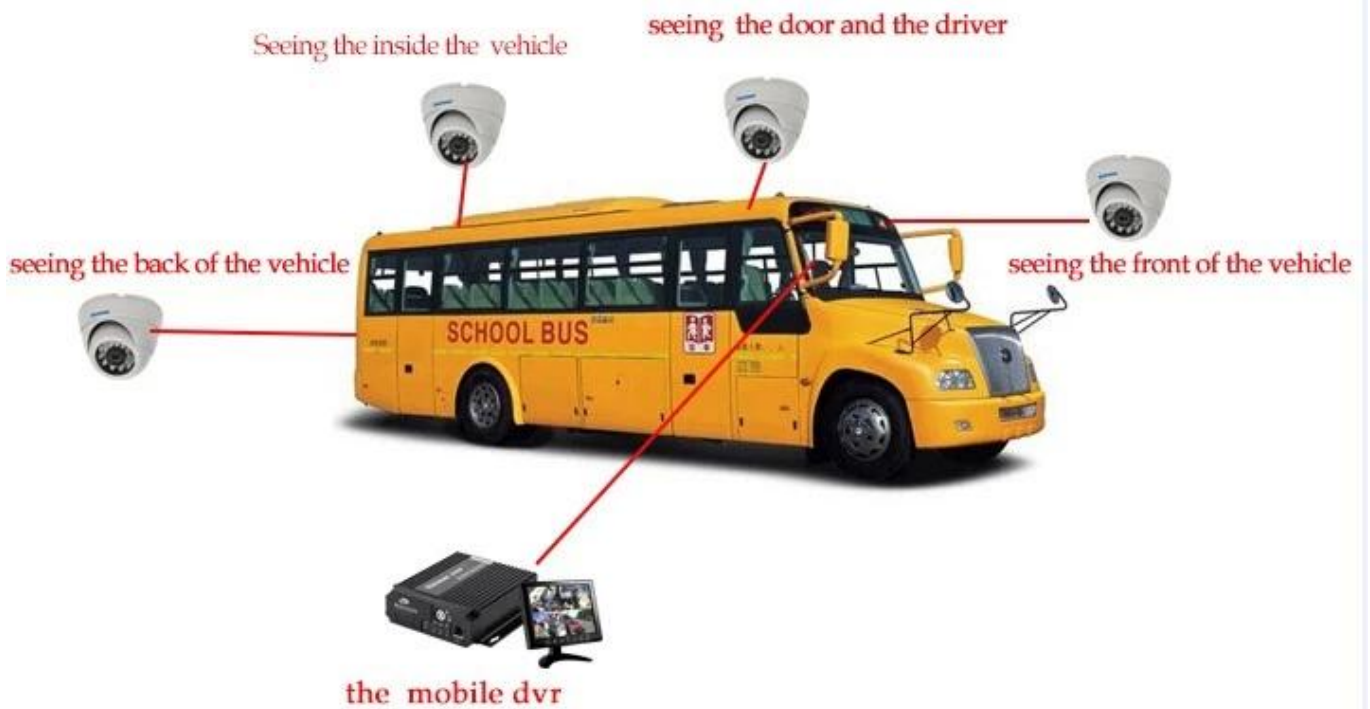

[ريتشمورا] رصد [غي]

The main menu includes: Search, System setup, Rec setup, Network setup, Alarm setup, Peripheral setup, System Tools, System Information, as below:

عبر الإنترنت واجهه البرامج

رومو رصد العرض الحل 3 ز 4 ز موبایل دفر حافله المدرسه