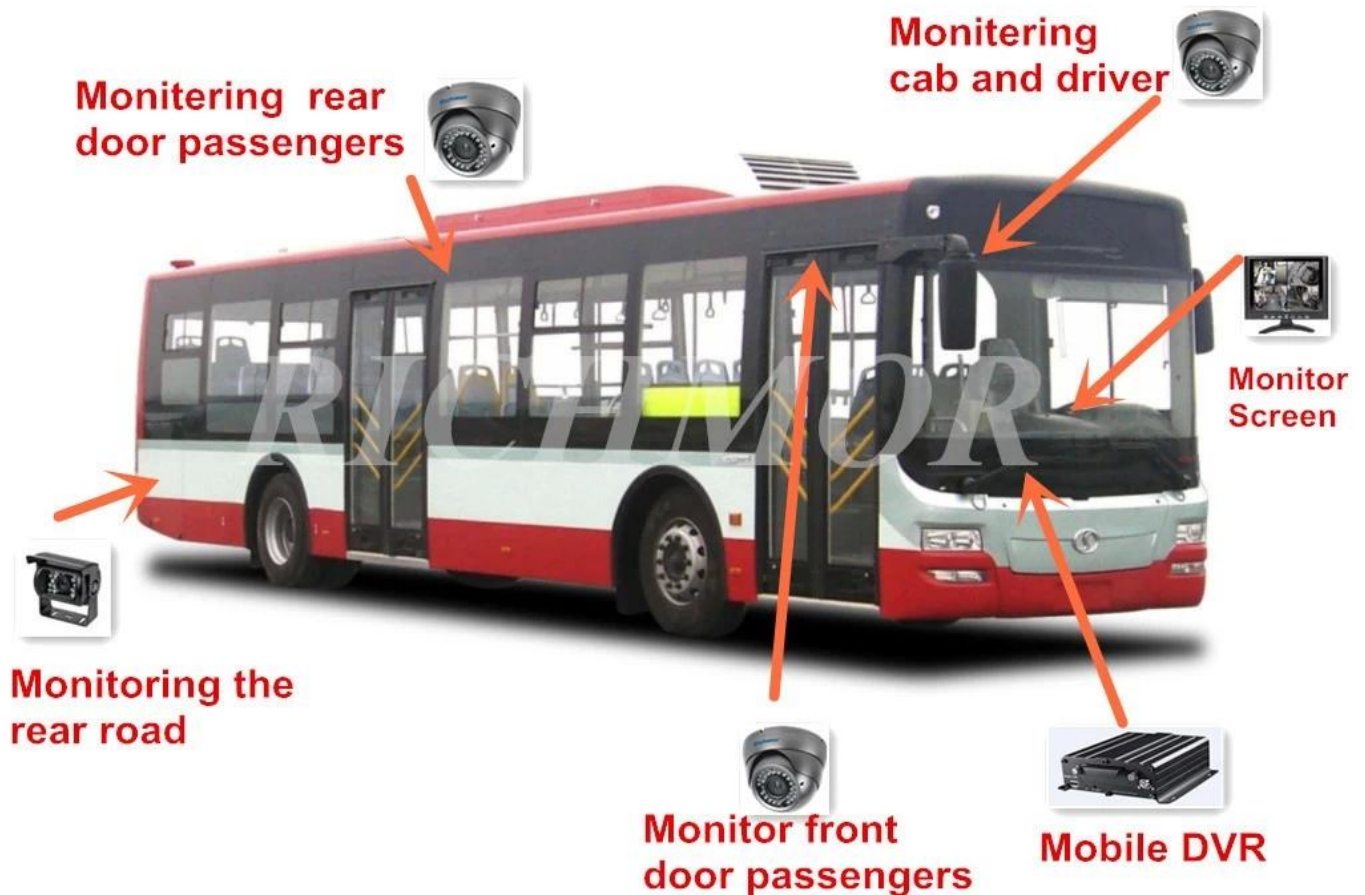

[ريتشمورا] رصد [غي]

The main menu includes: Search, System setup, Rec setup, Network setup, Alarm setup, Peripheral setup, System Tools, System Information, as below:

عبر الإنترنت واجهه البرامج

رومو رصد العرض الحل 3 ز 4 ز موبایل دفر حافله المدرسه

The Professional Mobile DVR Solution For Truck

Professional Mobile DVR Solution for Bus

تطبيق

مستخدمه علي نطاق واسع في السيارات والحافلات ، والتاكسيات ، والحافلات المدرسية ، والشاحنات ، والمركبات الخطرة ، وسيارات الركاب والقوارب ، الخ.