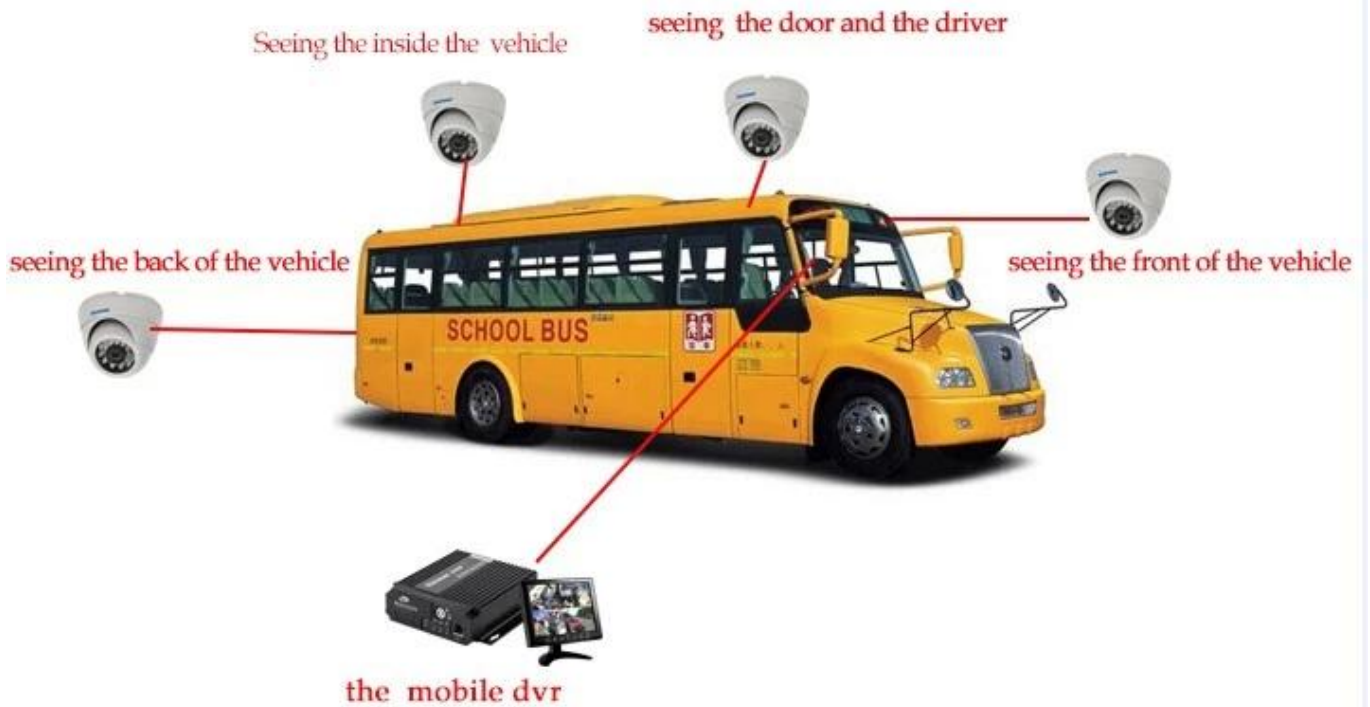

[ريتشمور] اشراف [غي]

The main menu includes: Search, System setup, Rec setup, Network setup, Alarm setup, Peripheral setup, System Tools, System Information, as below:

عبر الإنترنت واجهه البرامج

3 موبايل دفر المدرسة الحل حافله 4g ورومو مراقبه العرض