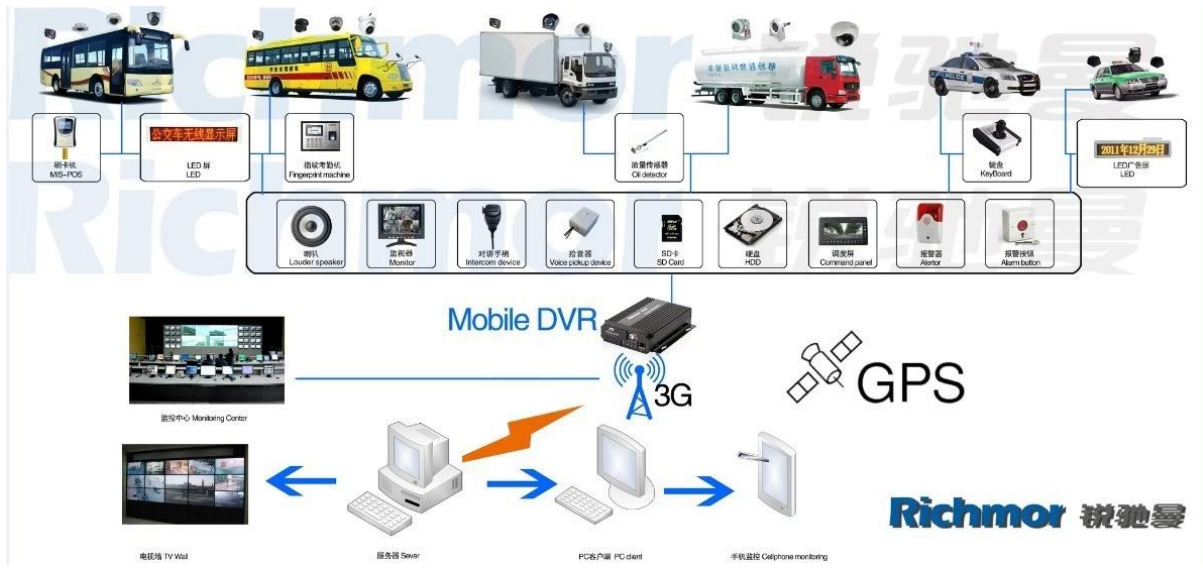

H.264 四路高清 SD 3G DVR 网络录像机 G-报警系统 GPS 定位系统 DVR 录像机

型号: RCM-MDR301WDG

主要特点:

1. 4 路高清 SD 录像 DVR 录像机
2. 3 路报警输入 支持 G 报警 GPS 定位 支持 G-报警系统 支持 UPS
3. 支持 PTZ 控制 支持报警
4. 支持报警输入 支持报警输出
5. 支持 SD 录像 支持报警输入
6. 支持报警输入 支持报警输出 支持报警 SD
7. recovery 报警输入 报警输出 报警输入
8. 支持报警输入 支持报警输出 支持报警输入

CMS

Monitoring / Alarm Information / System Event /

IOS & 安卓系统 视频监控 系统 系统 OS

车载 DVR 系统 系统

Richmor 公司 2013 年 1 月 1 日起 实施 .5 策略。

Richmor 公司 2013 年 1 月 1 日起 实施 .5 策略 / 实施 .5 策略 后 :Richmor 公司 2013 年 1 月 1 日起 实施 .5 策略。