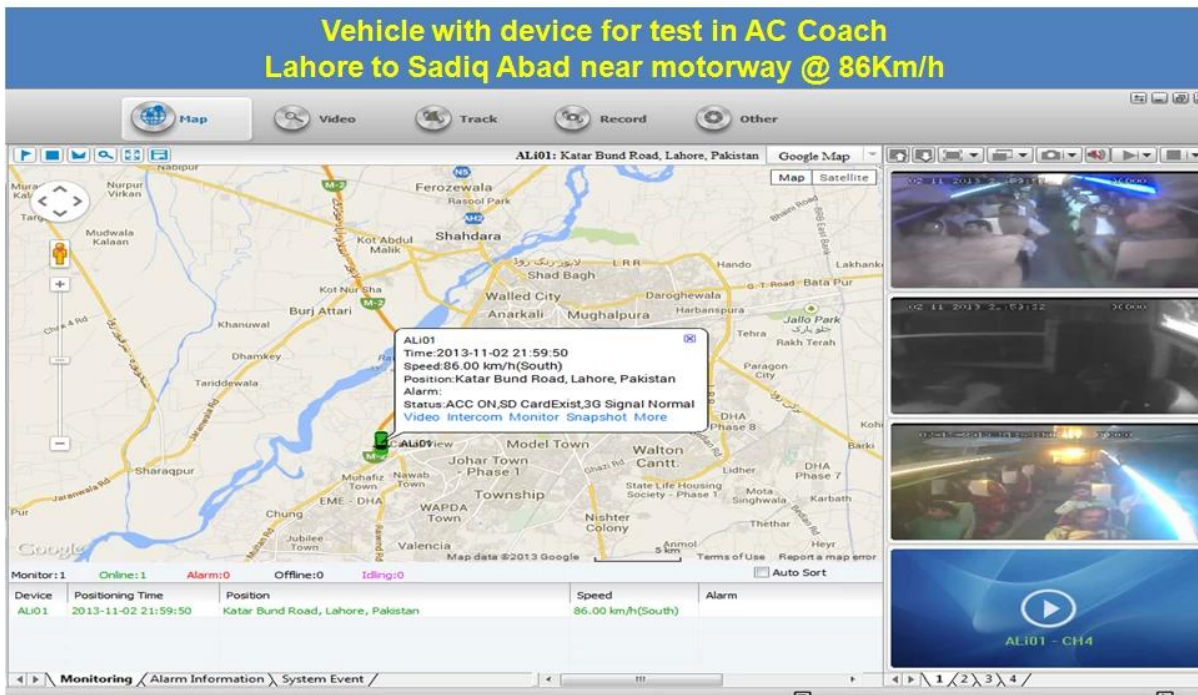

Power Supply	DC8-36V 10A & Max Power 50W
Operating Temperature	-20 °C ~ + 85 °C 80% Humidity
Dimensions	220 (L) * 193 (W) * 53 (H) mm
Weight	1.2KG (HDD)

Software CMS Features:

Software Features: Real-time tracking, Alarm, Snapshot, Intercom, Video, etc.

Supports IOS & Android OS