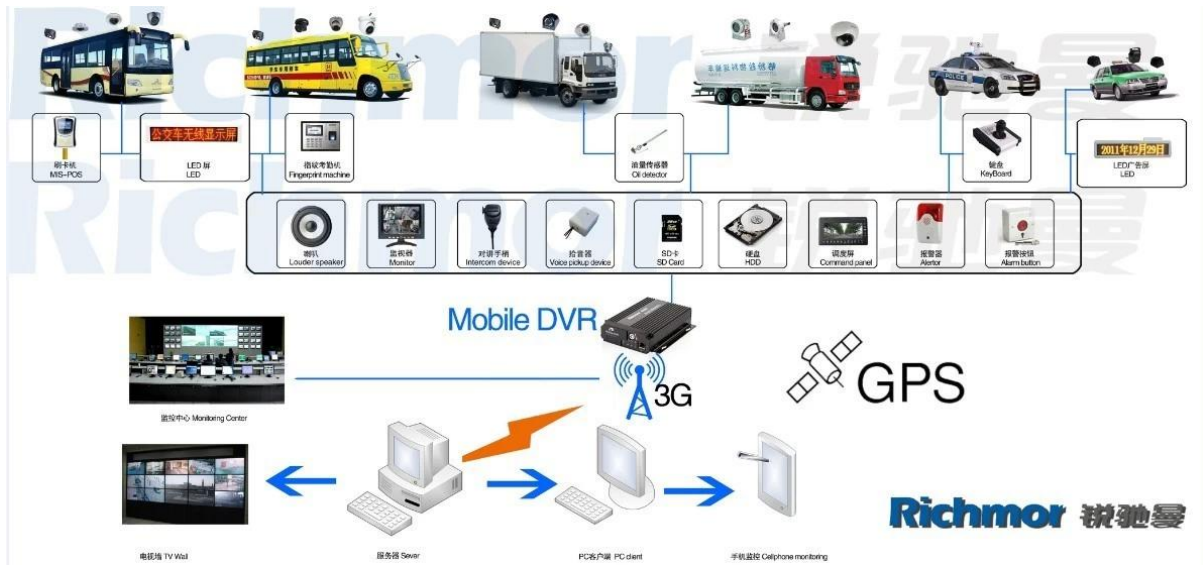

IOS & Android 系统支持 OS

车载 DVR 系统