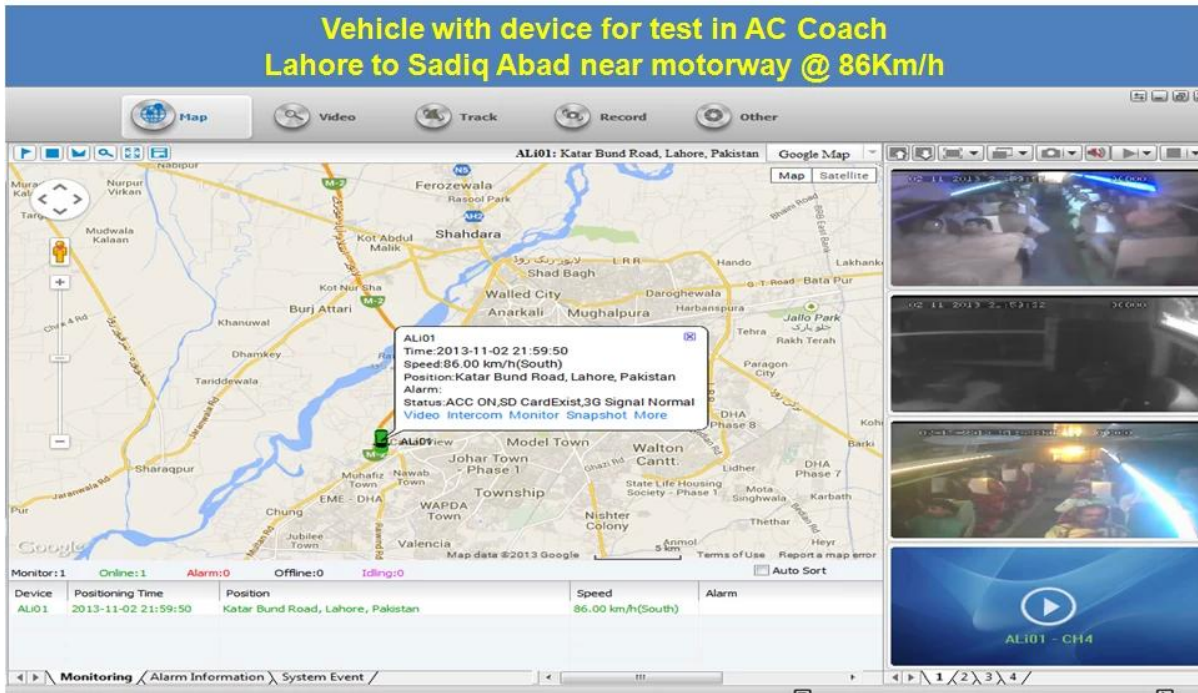

Power Supply	DC8-36V 10A & 5W
Operating Temperature	-20 °C ~ + 85 °C 80%
Dimensions	220 (L) * 193 (W) * 53 (H) mm
Weight	1.2KG (HDD)

Android CMS:

Android CMS

IOS & Windows OS