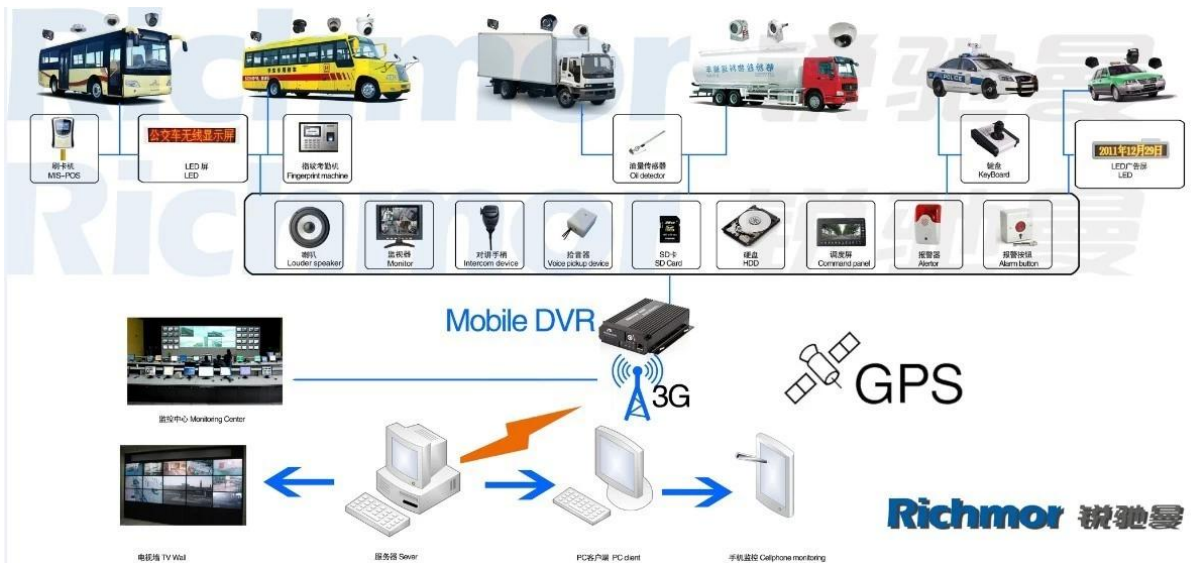

4CH DVR 3G 繁體中文 繁體中文 GPS

型號: RCM-MDR8000SDG

繁體中文:

1. 4 通道 HD & 可選配 SD DVR 安裝
2. 3 通道 3G 網路 GPS 安裝
3. 支援 PTZ 鏡頭 安裝
4. 支援 1080P 高解析度 安裝
5. 支援 HD 安裝 安裝
6. 支援 3.5吋 硬碟 upgratde 安裝 HD & 支援 SD 安裝
7. recovery 安裝 安裝
8. 支援 安裝 安裝

繁體中文:

產品名稱	產品型號	產品描述
規格	產品特點	4 通道 DVR 設備 (HDD & 可選配 SD)
功能	產品特點	產品特點
	產品特點	產品特點 / 產品特點
	產品特點	產品特點
規格	產品特點	4CH SDI 1.0 : 產品特點 vp 75 Ω. Both B & 產品特點 W 產品特點
	產品特點	1 通道 PAL / NTSC 1.0 產品特點 vp 75 Ω 產品特點
	產品特點	1 通道 產品特點 4 通道
	產品特點	PAL: 25frames / 產品特點 NTSC: 30frames / 產品特點
	產品特點	PAL: 100 產品特點. NTSC: 120 產品特點
規格	產品特點	500 產品特點 產品特點 產品特點 Ω
	產品特點	1 產品特點 產品特點 (4) 產品特點)
	產品特點	1.0-2.2V
	產品特點	≤-30dB 產品特點
	產品特點	產品特點 產品特點
	產品特點	ADPCM
	產品特點	產品特點 產品特點
規格	產品特點	4 產品特點 產品特點 . 產品特點 產品特點
	產品特點	2 產品特點 產品特點
	產品特點	產品特點
產品特點	3 產品特點 產品特點G	產品特點 產品特點 WCDMA CDMA2000 產品特點
產品特點 GPS	GPS	產品特點 產品特點 GPS 產品特點
產品特點	產品特點	產品特點 產品特點 產品特點

Power Supply	DC8-36V 10A & 5W
Operating Temperature	-20 °C ~ + 85 °C 80%
Dimensions	220 (L) * 193 (W) * 53 (H) mm
Weight	1.2KG (HDD)

Android CMS:

Android CMS

IOS & Windows OS

□□□□□□ DVR □□□□□□□□□□□□□□□□

□□□□□: