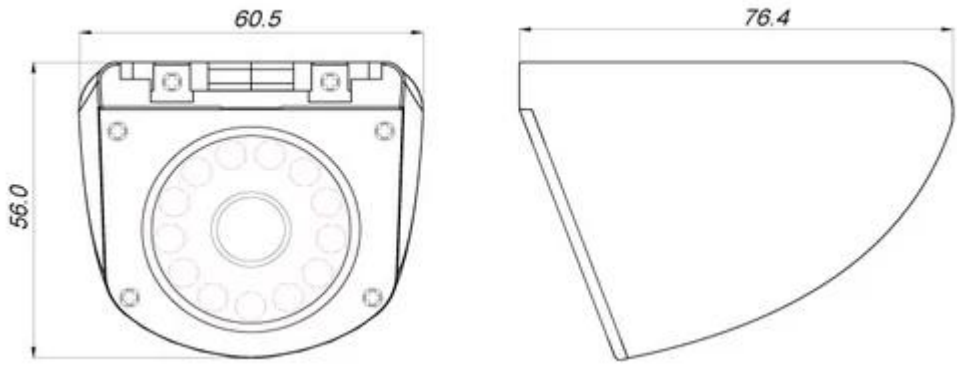

Richmor 紅木攝錄機產品特點：

- 1.Metal 鋁合金攝錄機 堅固耐用 攝錄機 攝錄機 攝錄機 攝錄機 攝錄機 攝錄機 攝錄機 攝錄機 攝錄機 攝錄機
- 2.Available 紅木攝錄機 攝錄機 攝錄機 攝錄機 攝錄機 攝錄機 攝錄機 攝錄機 攝錄機 攝錄機
- 3.Low 攝錄機 攝錄機 攝錄機 攝錄機
- 4.Easy installation on ceiling or wall, surface or flush mount.
- 5.IP67 攝錄機 攝錄機

Richmor 紅木攝錄機產品特點：

攝錄機	攝錄機
攝錄機	1/3 攝錄機 CCD
攝錄機 攝錄機	PAL / NTSC
攝錄機	420TVL / 480TVL / 600TVL 攝錄機
攝錄機	0 & 攝錄機 攝錄機 攝錄機 攝錄機 F1.2 攝錄機 攝錄機 攝錄機) 攝錄機 LED & 攝錄機 攝錄機)
攝錄機 攝錄機 攝錄機 攝錄機	625TVL 2: 1 & 攝錄機 攝錄機