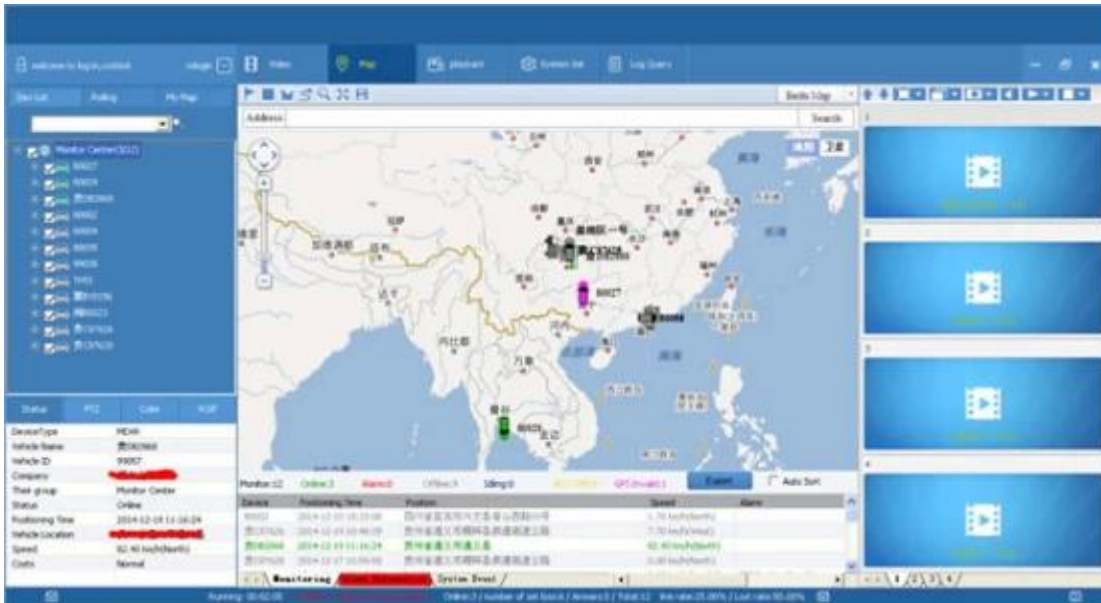

Factory Audit

SMS Device configure
OTA Remote Updating
AHD 720P/960P
2TB HDD+128GB SD Card

NEW

CE FCC ROHS

وأي فاي الاقراص الصلبة موبايل دفر 4g gps ورووت مشاهده المراقبة 3

Fron LED Indicators

وأي فاي الاقراص الصلبة موبايل دفر 4g gps ورووت مشاهده المراقبة 3

Back Panel IO Indicators

ریتشمور المراقبة واجهه المستخدم الرسومي

The main menu includes: Search, System setup, Rec setup, Network setup, Alarm setup, Peripheral setup, System Tools, System Information, as below:

في الهاتف المحمول CMSV6 .

لديك كل ما في راحة يدك

الروبوت ، ونظام تطلب ، iPhone الرصد في الوقت الحقيقي عن طريق الهاتف المحمول--دعم الشركة

تشغيل منصة المراقبة

The screenshot displays a monitoring software interface. On the left, there is a calendar for the year 2016, with the date 23 highlighted. The main area shows a directory of event logs with columns for 'I:' and 'I:'. Below the directory, there are eight placeholder boxes for event details, each with fields for 'Description', 'Begin', 'Duration', and 'Event Type'. At the bottom, there is a timeline view showing a 24-hour period from 00:00 to 24:00, with a legend for event types 1, 2, 3, and 4.