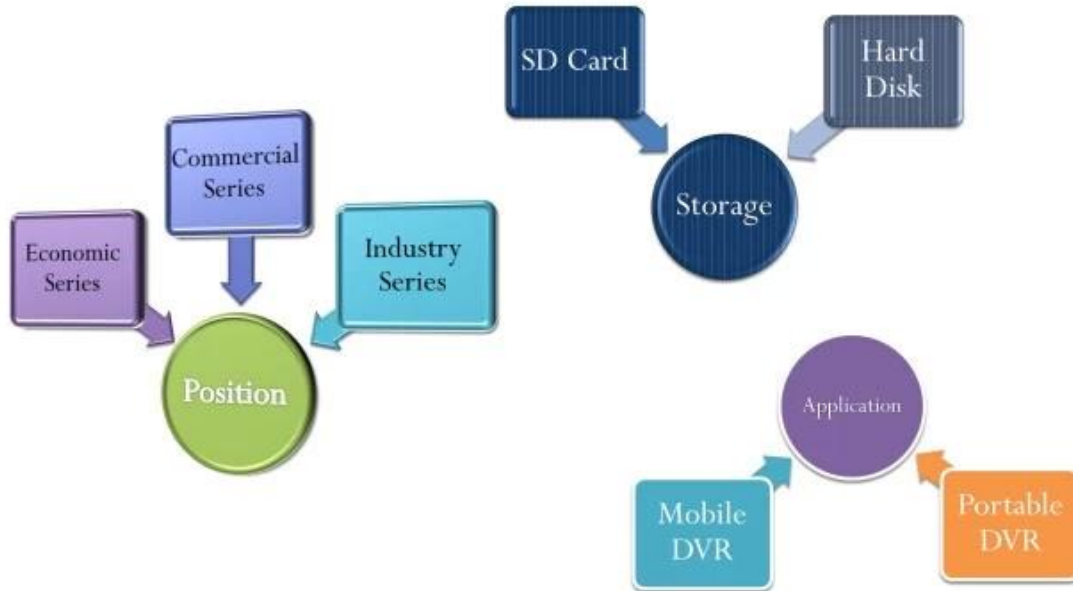

AV Input & Output Cables

Power Cable

IO Cables

Remote Control

3G Antenna

WiFi Antenna

CD (Manual & Software Inside)

7000 HDD Mobile DVR

Product Introduction

Device Series

Product Advantage

واجهه الرسم البياني للمستخدم العميل

移动视频监控平台

欢迎登录:RCMTTEST 系统 实时预览 电子地图 回放管理 信息管理 系统设置

终端列表 轮询列表 我的地图

监控中心(3/11)
 贵州(1/1)
 贵C A6446
 CH1
 CH2
 CH3
 CH4
 桂KY7507
 桂KY7569
 80024
 80119
 D82868
 子NPS001
 桂KY7586
 桂KY7599
 贵B93017
 贵C87762