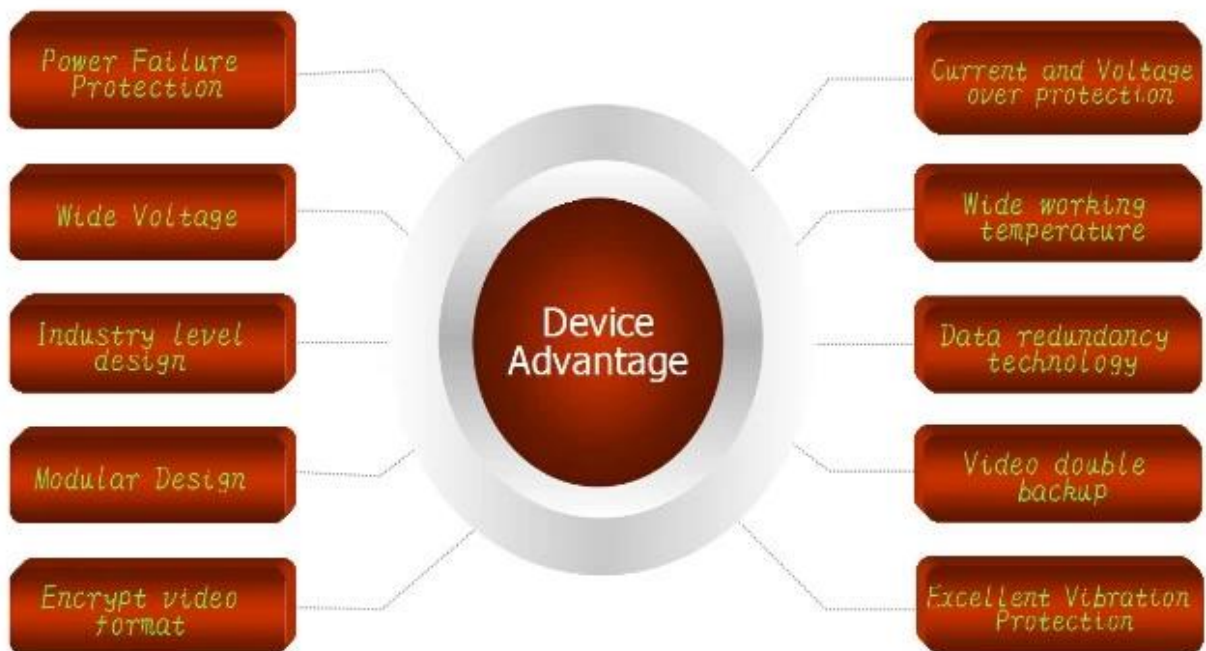

AV Input & Output Cables

Power Cable

IO Cables

Remote Control

3G Antenna

WiFi Antenna

CD (Manual & Software Inside)

7000 HDD Mobile DVR

Product Introduction

Device Series

Product Advantage

واجهه الرسم البياني للمستخدم العميل

移动视频监控平台

欢迎登录:RCMTTEST 系统 实时预览 电子地图 回放管理 信息管理 系统设置

终端列表 轮询列表 我的地图

监控中心(3/11)
 贵州(1/1)
 贵C A6446
 CH1
 CH2
 CH3
 CH4
 桂KY7507
 桂KY7569
 80024
 80119
 D82868
 子NPS001
 桂KY7586
 桂KY7599
 贵B93017
 贵C87762