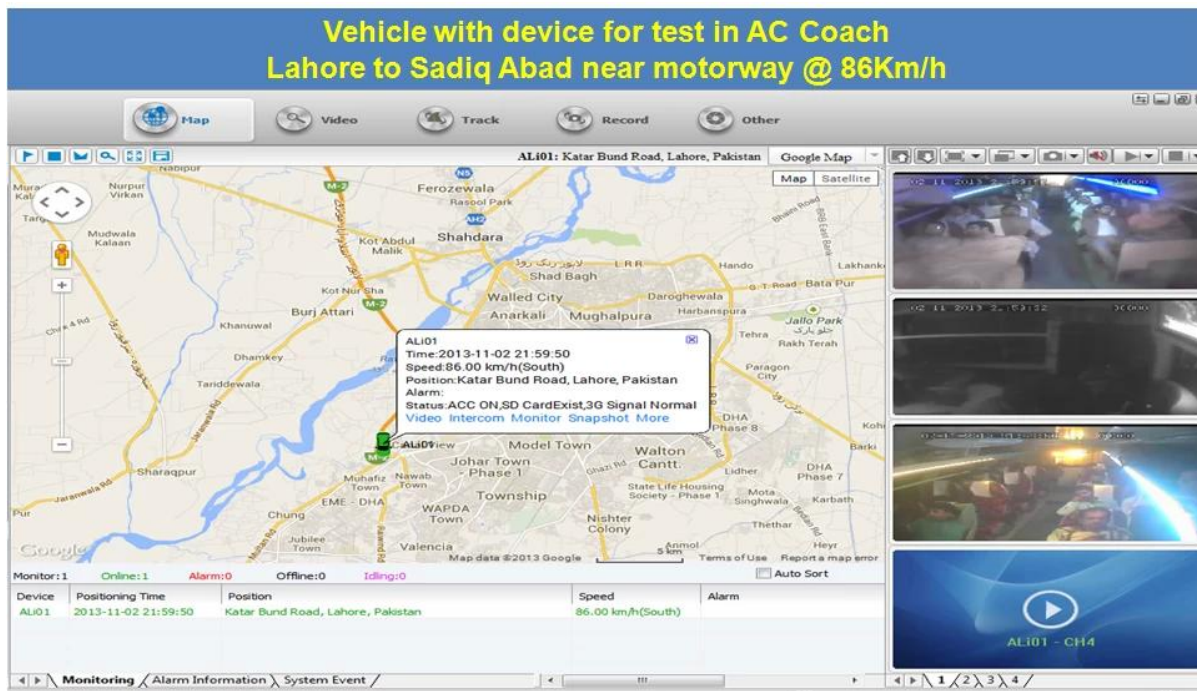

معلومات	تعداد	500
	نوع	1
	تعداد	1.0-2.2V
	تعداد	≤-30dB
	نوع	ADPCM
	تعداد	4
معلومات	تعداد	2
	تعداد	
	تعداد	
معلومات	3	WCDMA CDMA2000
معلومات GPS	GPS	
معلومات		
معلومات	تعداد	DC8-36V 10 & 5
	تعداد	-20 °C ~ + 85 °C 80
	تعداد	
معلومات		170 (L) * 141(W) *41(H)
معلومات		0.7KG

معلومات CMS:

معلومات

IOS & OS