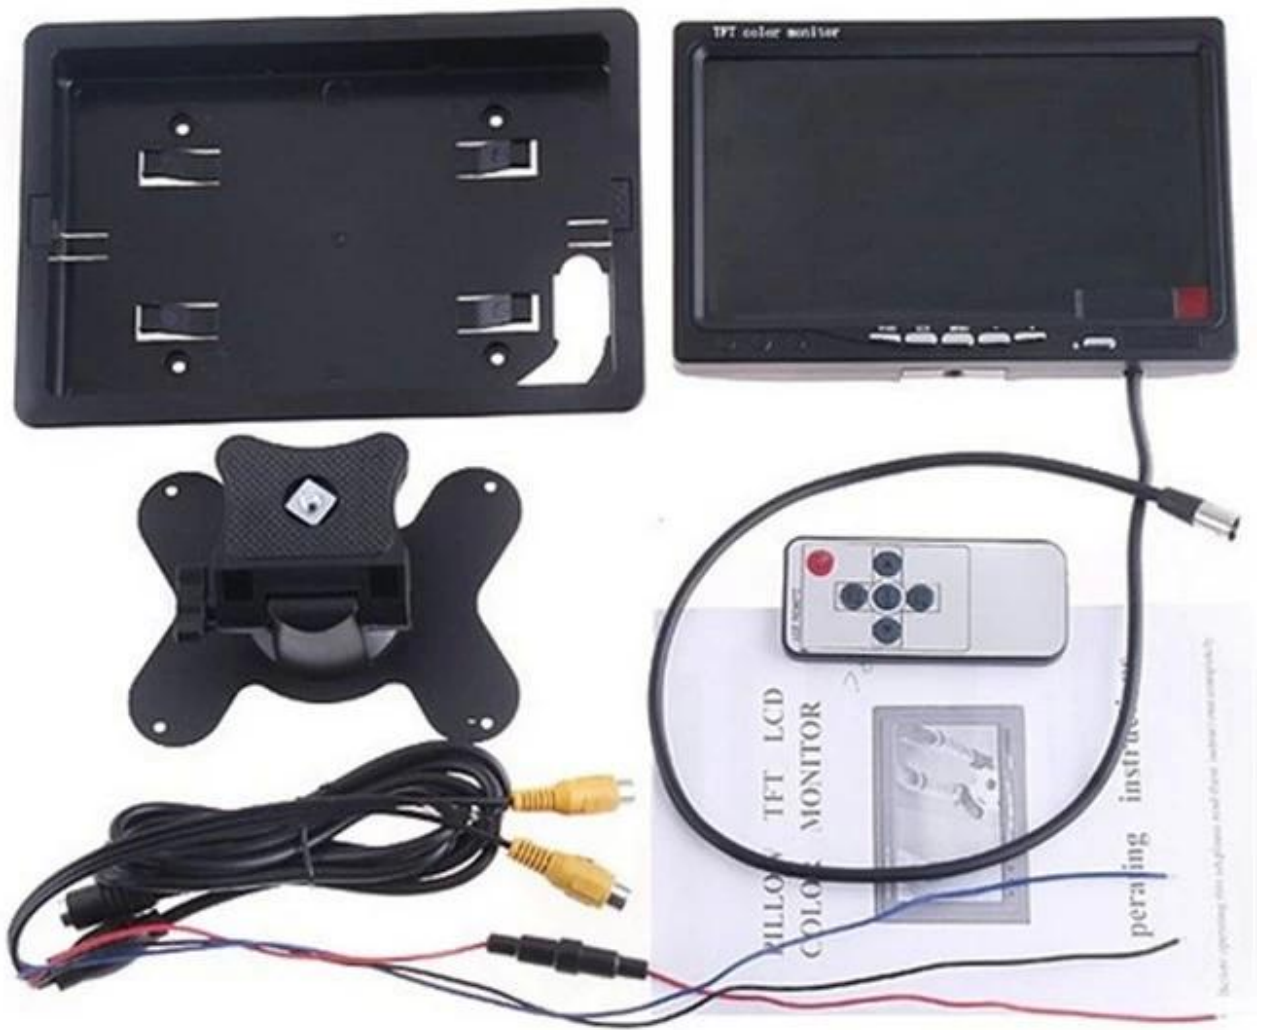

LCD الأعلى بيع 7 بوصة رصد لوحة RCM-P7

شاشات الكريستال السائل سيارة الصورة الشخصية:

1. 7 :INCH TFT LCD 9 :16
2. pixels .2 :234 480
3. : DC 12V 7 ≥
4. VCD / DVD / / GPS
- 5.
- 6.
- 7.
8. :

شاشات الكريستال السائل سيارة الصورة الصور:

7 inch TFT LCD 7 inch TFT LCD

7 inch TFT LCD 7 inch TFT LCD

7 inch TFT LCD 7 inch TFT LCD

7 inch TFT LCD 7 inch TFT LCD

7 inch TFT LCD 7 inch TFT LCD

7 inch TFT LCD 7 inch TFT LCD

7 inch TFT LCD 7 inch TFT LCD

7 inch TFT LCD 7 inch TFT LCD

7 inch TFT LCD 7 inch TFT LCD

Car camera wiring diagram showing connections for monitor, power, and reverse light.

لشاشات الكريستال السائل سيارة 'الصورة شهادة 7inch:

لشاشات الكريستال سائلة سيارة لسيارة الصورة بند 7inch الحرة: